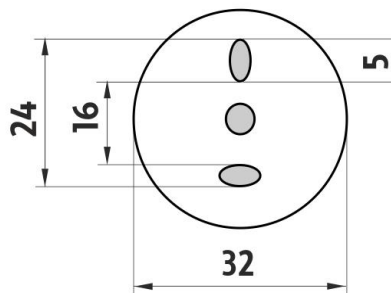

#### 1058KU

Náhradní pohárek  
Spare cup

→ 150    ↑ 115    ↗ 105

montáž / installation :

montážní konzole / installation bracket :

materiál - úprava (barva) / material - surface finish (colour) :  
**pochromovaná mosaz-Chrom.**  
**chrome plated brass-chrome**