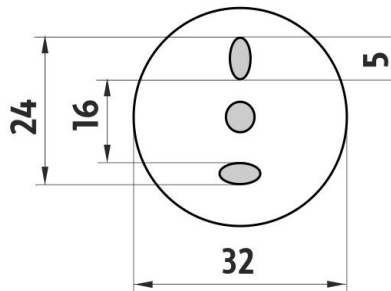

Náhradní díly / Spare parts

1028LA-80

Pumpička LADA- staroměď'
Pump LADA - antique copper

1029KU

Náhradní nádobka
Spare container

→ 150 ↑ 175 ↗ 115

montáž / installation :

montážní konzole / installation bracket :