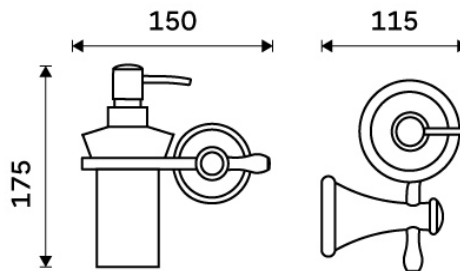

LA 19031KU-80

Lada

Dávkovač tekutého mýdla, pumpička plast

Nástěnný dávkovač tekutého mýdla. Nádobka keramická 280 ml. Úchyt mosaz. Pumpička plast. Povrch staroměď'.

Soap dispenser, plastic pump

Soap dispenser. Ceramic container 280 ml. Brass holder. Plastic pump. Antique copper surface.

Náhradní díly / Spare parts

1028LA-80

Pumpička LADA- staroměď'
Pump LADA - antique copper

1029KU

Náhradní nádobka
Spare container

→ 150 ↑ 175 ↗ 115

montáž / installation :

montážní konzole / installation bracket :