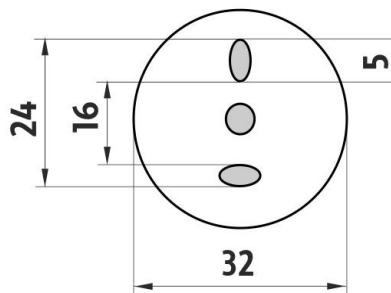

Náhradní díly / Spare parts

1028LA-26

Pumpička LADA- chrom
Pump LADA - chrome

1029KU

Náhradní nádobka
Spare container

→ 150 ↑ 175 ↗ 115

montáž / installation :

montážní konzole / installation bracket :