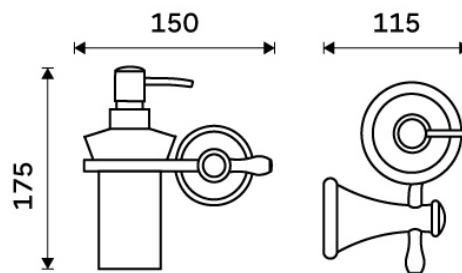

LA 19031KU-26

Lada

Dávkovač tekutého mýdla, pumpička plast

Nástěnný dávkovač tekutého mýdla. Nádobka keramická 280 ml. Úchyt mosaz. Pumpička plast.

Soap dispenser, plastic pump

Soap dispenser. Ceramic container 280 ml. Brass holder. Plastic pump. Chrome surface.

Náhradní díly / Spare parts

1028LA-26

Pumpička LADA- chrom
Pump LADA - chrome

1029KU

Náhradní nádobka
Spare container

→ 150 ↑ 175 ↗ 115

montáž / installation :

montážní konzole / installation bracket :

materiál - úprava (barva) / material - surface finish (colour) :
pochromovaná mosaz-Chrom.
chrome plated brass-chrome

→ 1800
↑ 900
↗ 1400

EAN : **8595187117754**

 **NIMCO**

ROMVEL spol. s r. o.
Dr. Milady Horákové 561/86a
Liberec 7, 460 07
Česká Republika / Czech Republic