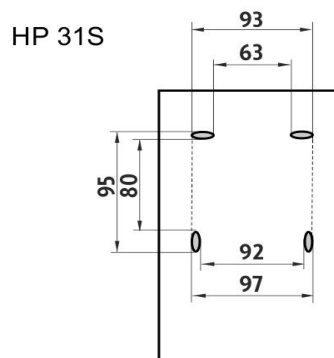

1028HP-M

Náhradní pumpička mýdla
Spare pump for soap

montáž / installation :

montážní konzole / installation bracket :

materiál - úprava (barva) / material - surface finish (colour) :
ABS, HIPS, PC-
ABS, HIPS, PC-