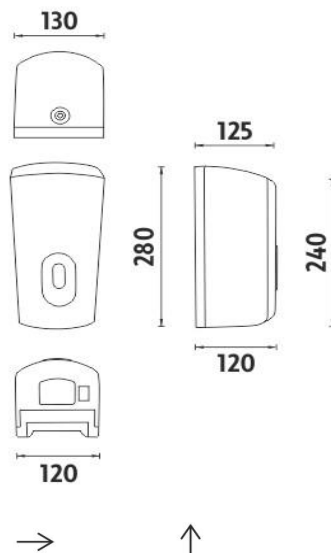

Bezdotykový zásobník na tekuté mýdlo

Bezdotykový zásobník na tekuté mýdlo s objemem nádoby 1000ml.

Automatic touchless soap dispenser

Touchless liquid soap dispenser, container volume 1000 ml.

Náhradní díly / Spare parts

1028HP-M

Náhradní pumpička mýdla
Spare pump for soap

montáž / installation :

montážní konzole / installation bracket :

materiál - úprava (barva) / material - surface finish (colour) :
ABS, HIPS, PC-
ABS, HIPS, PC-