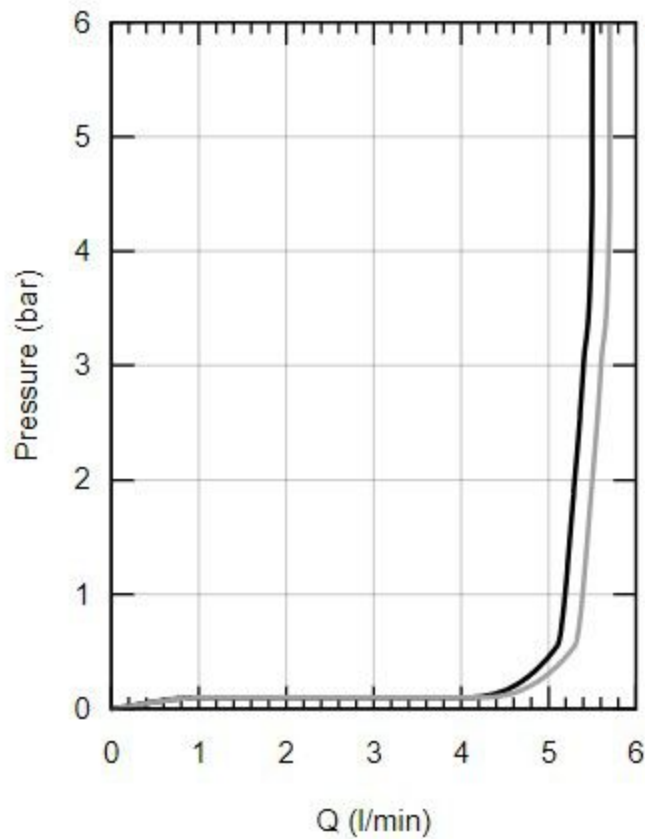

**2794610E**

— Ruční sprcha Jet

— Ruční sprcha Rain

bar	1	2	3	4	5	6
—	5.1	5.3	5.4	5.5	5.5	5.5
—	5.3	5.5	5.6	5.7	5.7	5.7