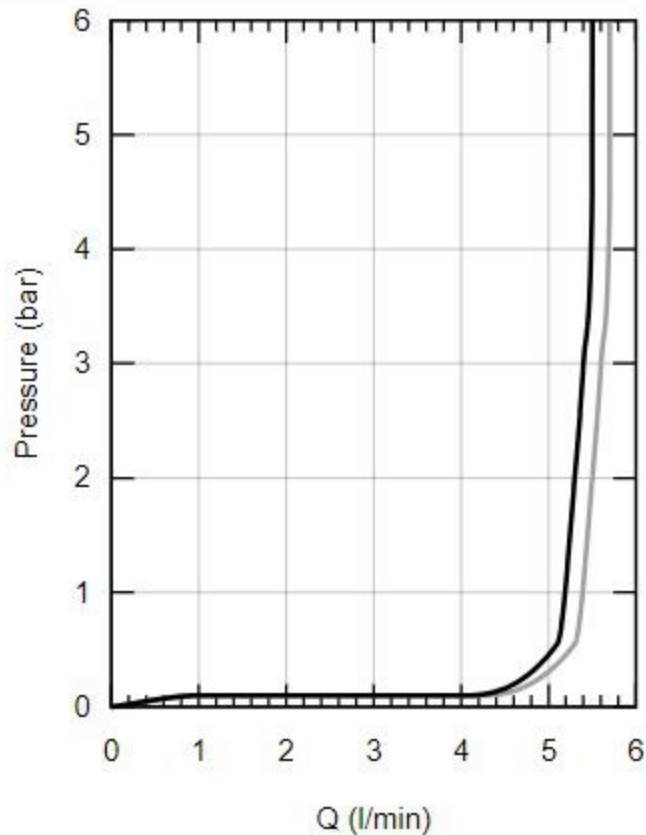

## 2696010E

— Ruční sprcha Rain

— Ruční sprcha Jet

bar	1	2	3	4	5	6
—	5.3	5.5	5.6	5.7	5.7	5.7
—	5.1	5.3	5.4	5.5	5.5	5.5
l/min						