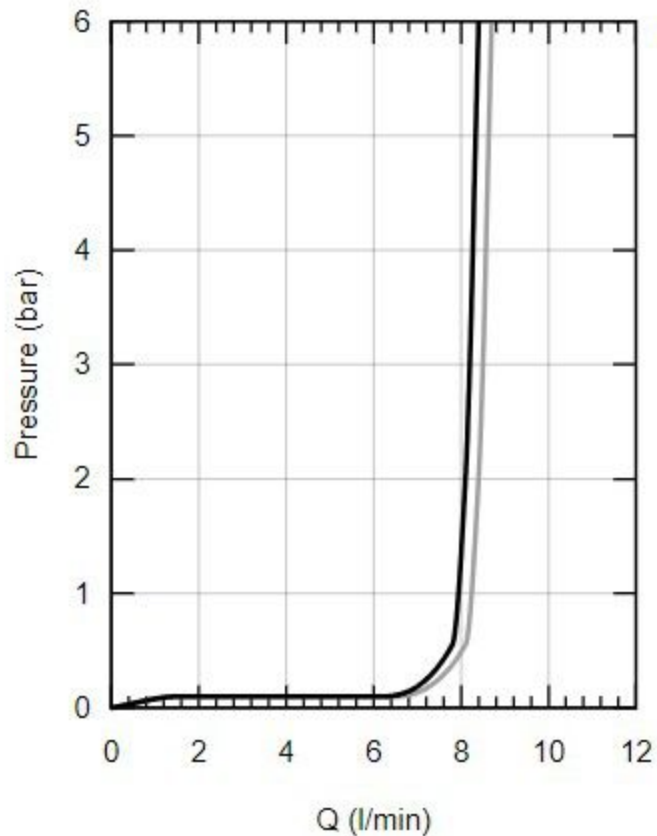

27950001

— Ruční sprcha Rain

— Ruční sprcha Jet

bar	1	2	3	4	5	6
—	8.1	8.4	8.5	8.6	8.6	8.7
—	7.8	8.1	8.2	8.3	8.3	8.4