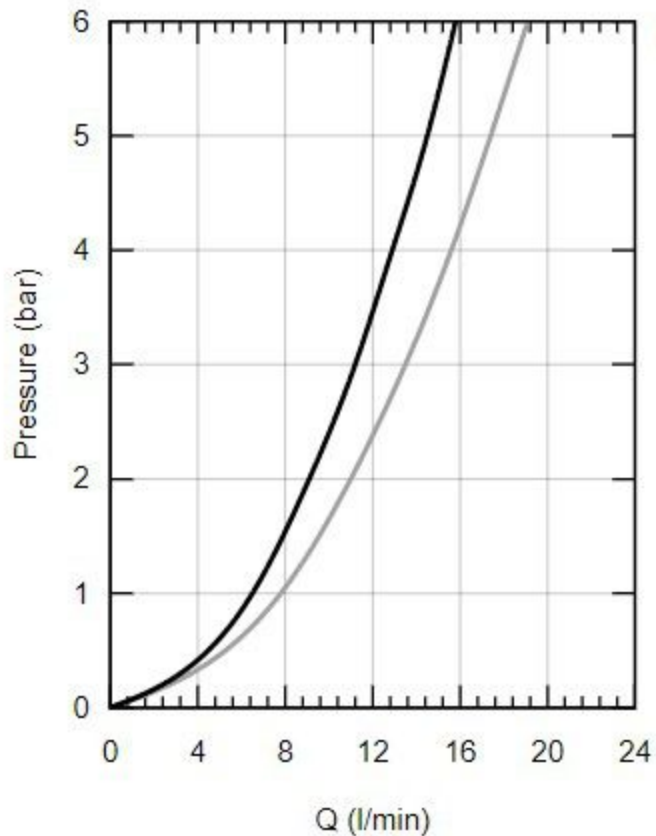

26972001

— Ruční sprcha Rain

— Ruční sprcha Jet

bar	1	2	3	4	5	6
—	7.8	11.0	13.5	15.6	17.4	19.1
—	6.5	9.1	11.2	12.9	14.5	15.8