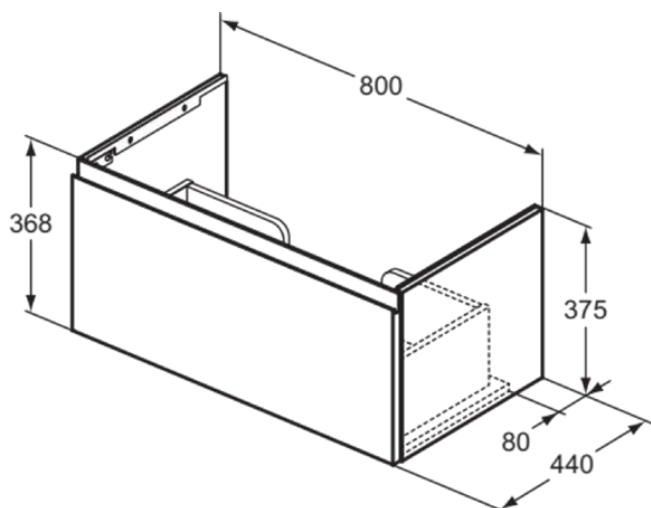

FINESSE

E3383Y1

FINESSE | Skříňka pod umyvadlo 800x440x370 mm povrchová úprava bílá matný, 1 zásuvka | Bez rukojeti, Plně vytahovací zásuvka, Soft Close, Smontováno, Dřevo z udržitelných zdrojů

Obrázek & nákrres

Obecné informace

Typ výrobku:	Nábytek
Podtyp výrobku:	Skříňka pod umyvadlo
Značka:	Ideal Standard
Název řady:	FINESSE
Designer:	Palomba Serafini Associati
Colour:	Y1 - Bílá Matný
Povrchová úprava:	Matný
Výška (mm):	370
Šířka (mm):	800
Délka / průmět (mm):	440
Způsob upevnění:	Upevňovací sada
Čistá hmotnost (kg):	0,00
EAN kód:	5017830564973

Funkce

	Bez rukojeti		Plně vytahovací zásuvka
	Soft Close		Smontováno
	Dřevo z udržitelných zdrojů		

Specifikace produktu

Uzavírací mechanismus:	Pomalé zavírání
Barevný kód:	Y1
Popis barvy:	bílá matný
Rohový model:	Ne
Plně vytahovací zásuvka:	Ano
Rukojet(-i):	Bez rukojeti s drážkou
Nastavitelné montážní nožičky:	Ne
Materiál:	Dřevo
Specifikace materiálu (kostra):	MFC
Počet dveří (celkem):	0
Počet dveří (levé otevírání):	0
Počet dveří (pravé otevírání):	0
Množství zásuvek (celkem):	1
Množství externích zásuvek:	1
Množství vnitřních zásuvek:	0
Počet otevřených přihrádek:	0
Počet rolovacích vrat:	0
Počet polic:	0
Počet posuvných dveří:	0
Počet křídlových dveří:	0