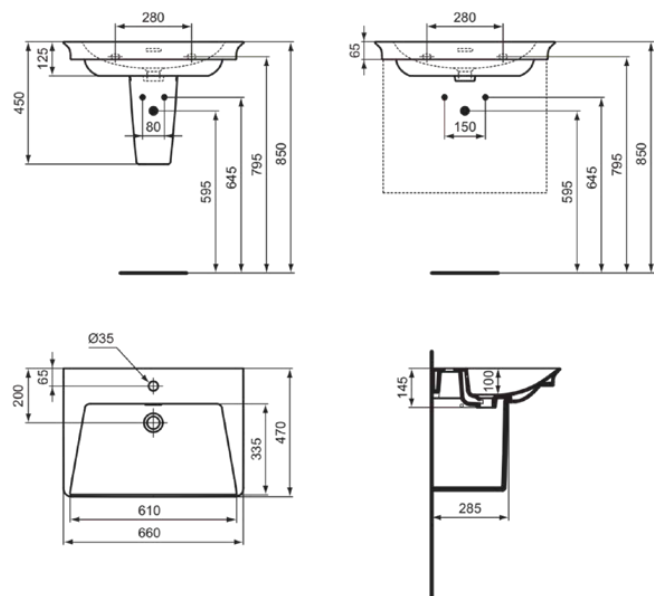

LDV

E264401

LDV | Nábytkové umyvadlo 660x470x145 mm povrchová úprava bílá, 1 otvor pro baterii, s přepadem

Obrázek & nákrres

Obecné informace

Typ výrobku:	Umyvadla
Podtyp výrobku:	Nábytkové umyvadlo
Značka:	Ideal Standard
Název řady:	LDV
Designer:	Palomba Serafini Associati
Colour:	01 - Bílá
Povrchová úprava:	Lesklý
Výška (mm):	145
Šířka (mm):	660
Délka / průmět (mm):	470
Čistá hmotnost (kg):	18.00
EAN kód:	5017830562764

Produktové normy & certifikace

Normy:	EN 14688
--------	----------

Specifikace produktu

Barevný kód:	01
Popis barvy:	bílá
Rohový model:	Ne
Broušená spodní strana:	Ne
Model pro tělesně postižené:	Ne
S očkem na řetízek:	Ne
Materiál:	Keramika
Specifikace materiálu:	Jemná šamotová hlína
Počet otvorů pro baterie na umyvadlo:	1
Počet umyvadel:	1
Viditelné přepad:	Ano
Technologie PVD:	Ne
Police:	Zadní
Povrchová úprava:	Lesklý
Poloha otvoru pro baterii:	Na střed
Tvar přepadu:	Drážka
S vypouštěcí zátkou:	Ne
S přepadem:	Ano
Se sifonem:	Ne
Typ montáže:	Stěna