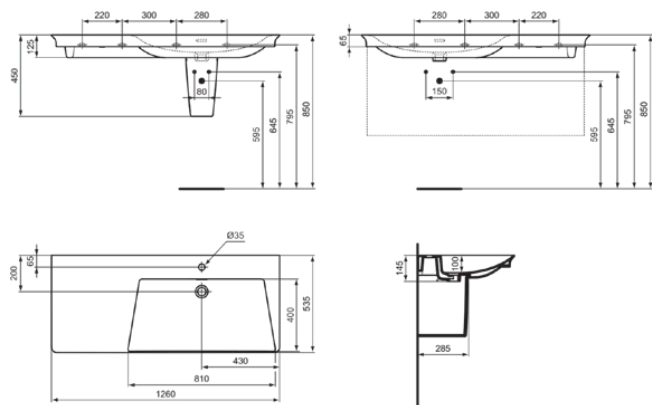

LDV

E263301

LDV | Nábytkové umyvadlo 1260x535x145 mm povrchová úprava bílá, 1 otvor pro baterii, s přepadem

Obrázek & náčrtek

Obecné informace

Typ výrobku:	Umyvadla
Podtyp výrobku:	Nábytkové umyvadlo
Značka:	Ideal Standard
Název řady:	LDV
Designer:	Palomba Serafini Associati
Colour:	01 - Bílá
Povrchová úprava:	Lesklý
Výška (mm):	145
Šířka (mm):	1260
Délka / průmět (mm):	535
Čistá hmotnost (kg):	36.50
EAN kód:	5017830562757

Produktové normy & certifikace

Normy:	EN 14688
--------	----------

Specifikace produktu

Barevný kód:	01
Popis barvy:	bílá
Rohový model:	Ne
Broušená spodní strana:	Ne
Model pro tělesně postižené:	Ne
S očkem na řetízek:	Ne
Materiál:	Keramika
Specifikace materiálu:	Jemná šamotová hlína
Počet otvorů pro baterie na umyvadlo:	1
Počet umyvadel:	1
Viditelné přepad:	Ano
Technologie PVD:	Ne
Police:	Zadní strana / Levá
Povrchová úprava:	Lesklý
Poloha otvoru pro baterii:	Pravý
Tvar přepadu:	Drážka
Se zadní stěnou:	Ne
S vypouštěcí zátkou:	Ne
S přepadem:	Ano
Se sifonem:	Ne
Typ montáže:	Stěna