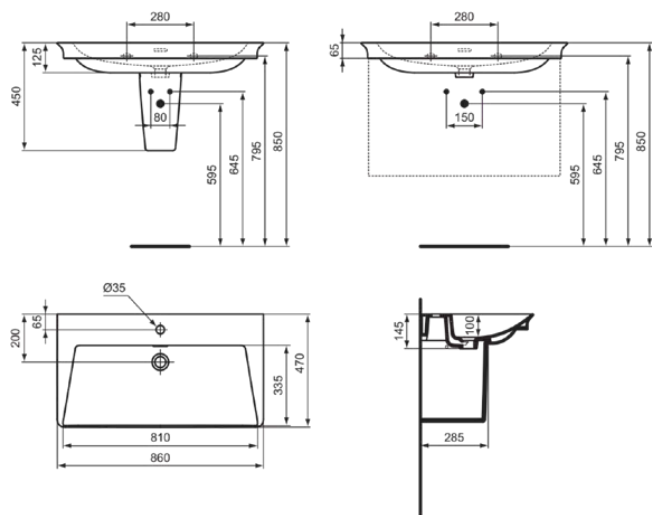

LDV

E262901

LDV | Nábytkové umyvadlo 860x470x145 mm povrchová úprava bílá, 1 otvor pro baterii, s přepadem

Obrázek & nákres

Obecné informace

Typ výrobku:	Umyvadla
Podtyp výrobku:	Nábytkové umyvadlo
Značka:	Ideal Standard
Název řady:	LDV
Designer:	Palomba Serafini Associati
Colour:	01 - Bílá
Povrchová úprava:	Lesklý
Výška (mm):	145
Šířka (mm):	860
Délka / průmět (mm):	470
Čistá hmotnost (kg):	23.00
EAN kód:	5017830562726

Produktové normy & certifikace

Normy:	EN 14688
--------	----------

Specifikace produktu

Barevný kód:	01
Popis barvy:	bílá
Rohový model:	Ne
Broušená spodní strana:	Ne
Model pro tělesně postižené:	Ne
S očkem na řetízek:	Ne
Materiál:	Keramika
Specifikace materiálu:	Jemná šamotová hlína
Počet otvorů pro baterie na umyvadlo:	1
Počet umyvadel:	1
Viditelné přepad:	Ano
Technologie PVD:	Ne
Police:	Zadní
Povrchová úprava:	Lesklý
Poloha otvoru pro baterii:	Na střed
Tvar přepadu:	Drážka
Se zadní stěnou:	Ne
S vypouštěcí zátkou:	Ne
S přepadem:	Ano
Se sifonem:	Ne
Typ montáže:	Stěna