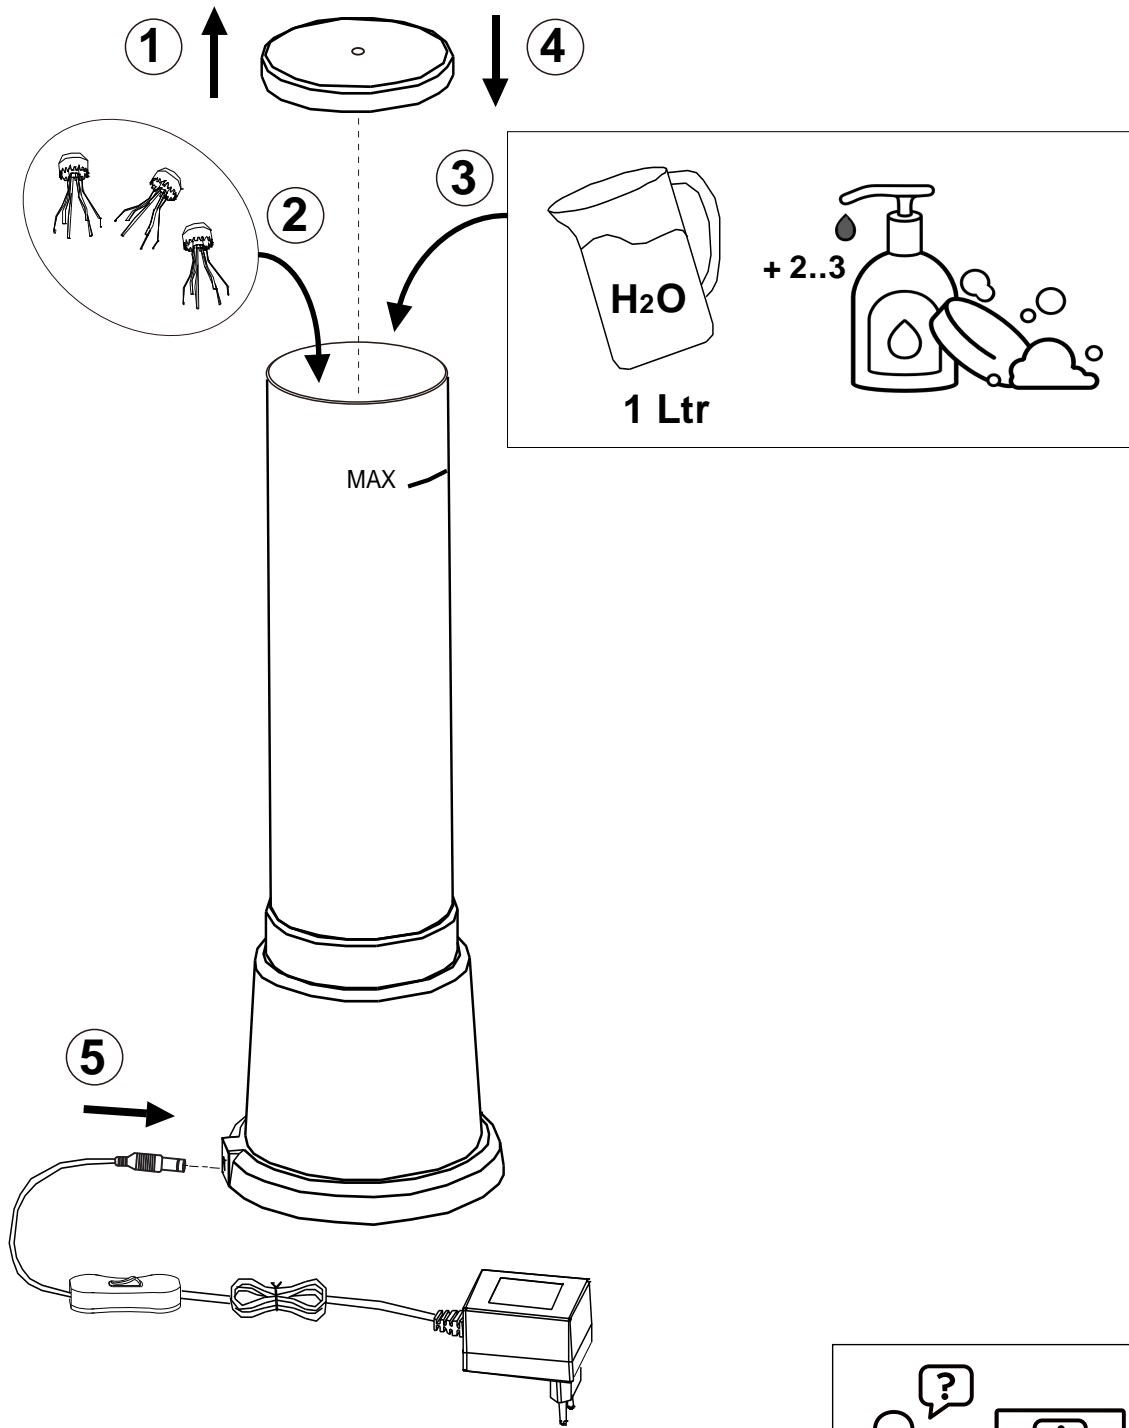

(SR) UPOZORENJE!

Prije početka montaže, pažljivo pročitajte sigurnosne upute!

(UK) ПОПЕРЕДЖЕННЯ!

Перед розбиранням, будь ласка, уважно прочитайте інструкції з техніки безпеки!

230V~50Hz
6W LED RGB

reality-leuchten.de/
R50701187