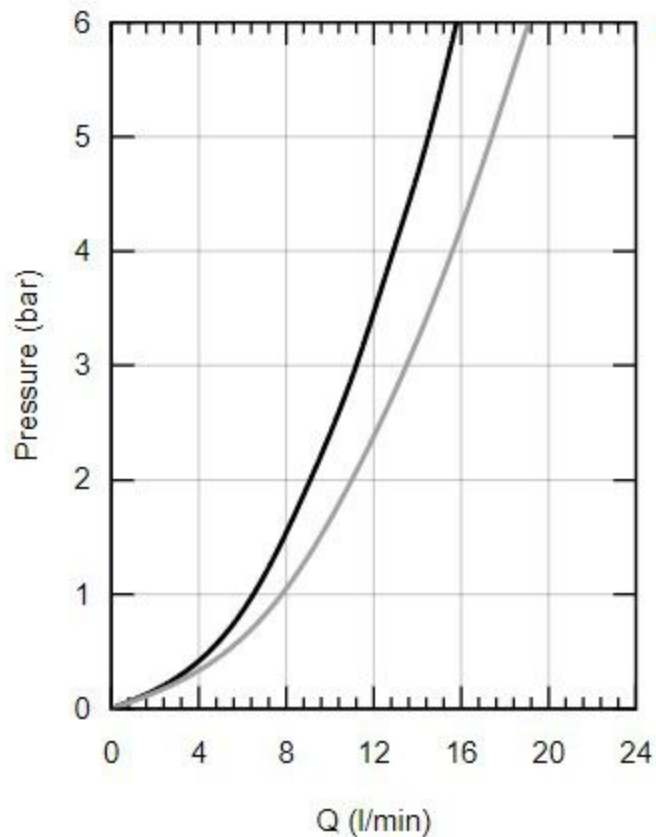

26948001

— Ruční sprcha Jet

— Ruční sprcha Rain

bar	1	2	3	4	5	6
—	6.5	9.1	11.2	12.9	14.5	15.8
—	7.8	11.0	13.5	15.6	17.4	19.1