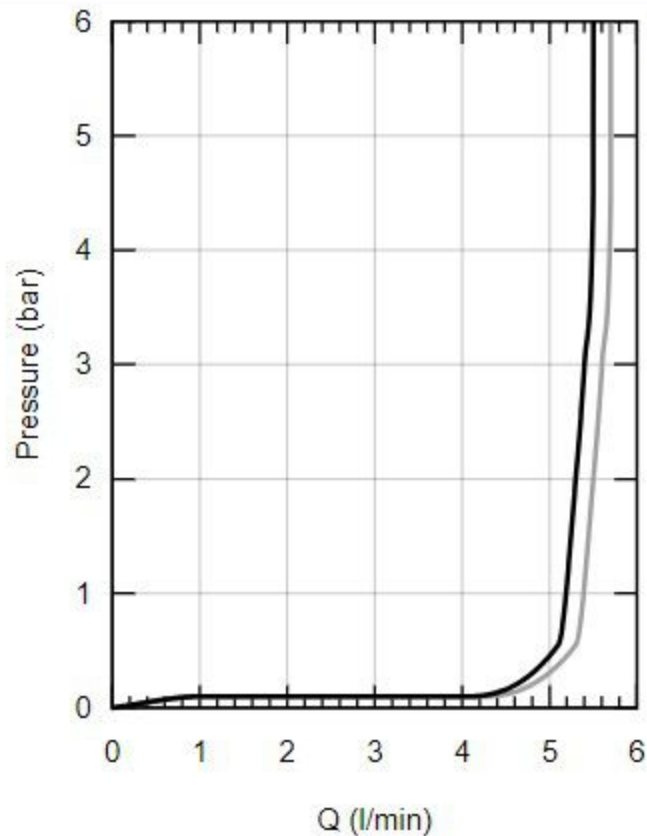

## 2639710E

— Ruční sprcha Rain

— Ruční sprcha Jet

bar	1	2	3	4	5	6
—	5.3	5.5	5.6	5.7	5.7	5.7
—	5.1	5.3	5.4	5.5	5.5	5.5