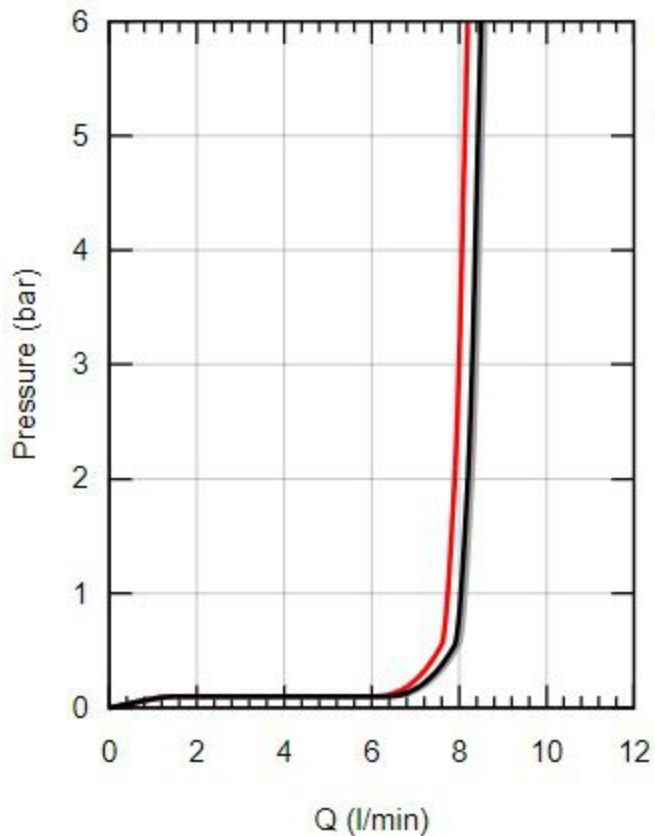

26769001

- Ruční sprcha Jet
- Ruční sprcha Rain
- Ruční sprcha Massage

bar	1	2	3	4	5	6
—	7.6	7.9	8.0	8.1	8.1	8.2
—	8.0	8.3	8.4	8.5	8.5	8.6
—	7.9	8.2	8.3	8.4	8.4	8.5