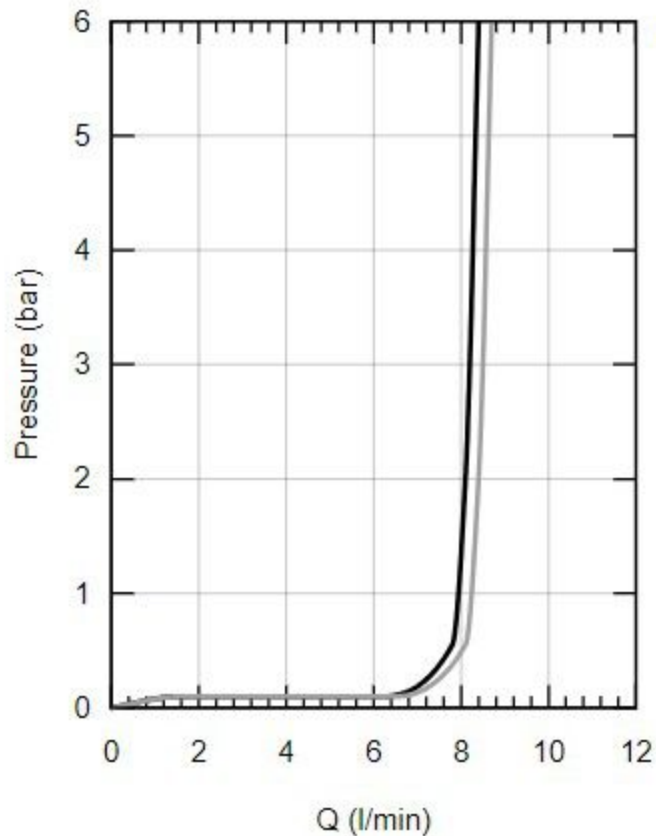

**26397001**

— Ruční sprcha Jet

— Ruční sprcha Rain

bar	1	2	3	4	5	6
—	7.8	8.1	8.2	8.3	8.3	8.4
—	8.1	8.4	8.5	8.6	8.6	8.7