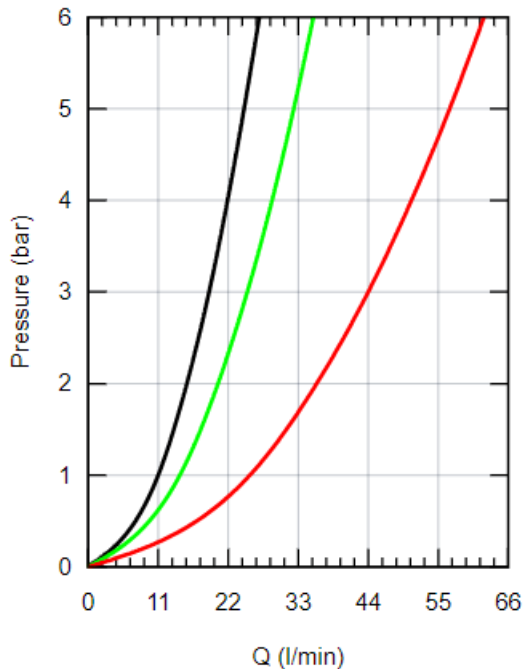

## 26477LS0

— Hlavová sprcha Active

— Hlavová sprcha Pure Rain

— Hlavová sp. PureRain+PureActive

bar	1	2	3	4	5	6
—	11.0	15.5	19.0	21.9	24.5	26.9
—	14.4	20.4	25.0	28.9	32.3	35.4
—	25.4	35.9	44.0	50.8	56.8	62.2