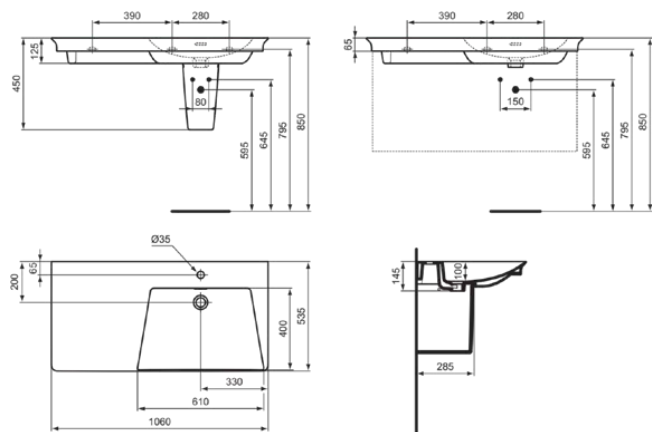

LDV

E264701

LDV | Nábytkové umyvadlo 1060x535x145 mm povrchová úprava bílá, 1 otvor pro baterii, s přepadem

Obrázek & nákres

Obecné informace

Typ výrobku:	Umyvadla
Podtyp výrobku:	Nábytkové umyvadlo
Značka:	Ideal Standard
Název řady:	LDV
Designer:	Palomba Serafini Associati
Colour:	01 - Bílá
Povrchová úprava:	Lesklý
Výška (mm):	145
Šířka (mm):	1060
Délka / průmět (mm):	535
Čistá hmotnost (kg):	31.00
EAN kód:	5017830562788

Produktové normy & certifikace

Normy:	EN 14688
--------	----------

Specifikace produktu

Barevný kód:	01
Popis barvy:	bílá
Rohový model:	Ne
Broušená spodní strana:	Ne
Model pro tělesně postižené:	Ne
S očkem na řetízek:	Ne
Materiál:	Keramika
Specifikace materiálu:	Jemná šamotová hlína
Počet otvorů pro baterie na umyvadlo:	1
Počet umyvadel:	1
Viditelné přepad:	Ano
Technologie PVD:	Ne
Police:	Zadní strana / Levá
Povrchová úprava:	Lesklý
Poloha otvoru pro baterii:	Pravý
Tvar přepadu:	Drážka
Se zadní stěnou:	Ne
S vypouštěcí zátkou:	Ne
S přepadem:	Ano
Se sifonem:	Ne
Typ montáže:	Stěna