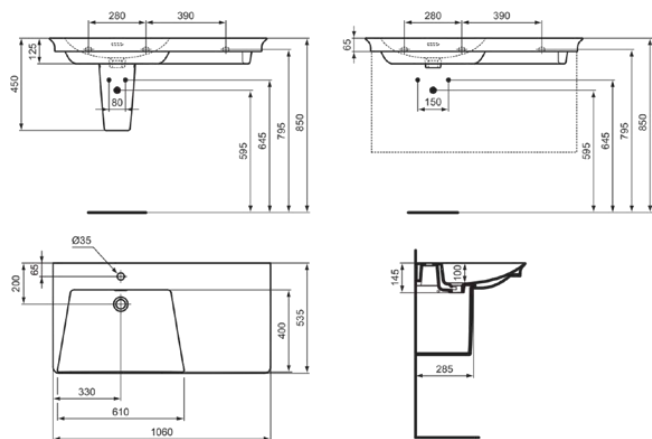

LDV

E264601

LDV | Nábytkové umyvadlo 1060x535x145 mm povrchová úprava bílá, 1 otvor pro baterii, s přepadem

Obrázek & nákras

Obecné informace

Typ výrobku:	Umyvadla
Podtyp výrobku:	Nábytkové umyvadlo
Značka:	Ideal Standard
Název řady:	LDV
Designer:	Palomba Serafini Associati
Colour:	01 - Bílá
Povrchová úprava:	Lesklý
Výška (mm):	145
Šířka (mm):	1060
Délka / průmět (mm):	535
Čistá hmotnost (kg):	31.00
EAN kód:	5017830562771

Produktové normy & certifikace

Normy:	EN 14688

Specifikace produktu

Barevný kód:	01
Popis barvy:	bílá
Rohový model:	Ne
Broušená spodní strana:	Ne
S očkem na řetězek:	Ne
Materiál:	Keramika
Specifikace materiálu:	Jemná šamotová hlína
Počet otvorů pro baterie na umyvadlo:	1
Počet umyvadel:	1
Viditelné přepad:	Ano
Technologie PVD:	Ne
Police:	Zadní strana / Pravá
Povrchová úprava:	Lesklý
Poloha otvoru pro baterii:	Levý
Tvar přepadu:	Drážka
Se zadní stěnou:	Ne
S vypouštěcí zátkou:	Ne
S přepadem:	Ano
Se sifonem:	Ne
Typ montáže:	Stěna