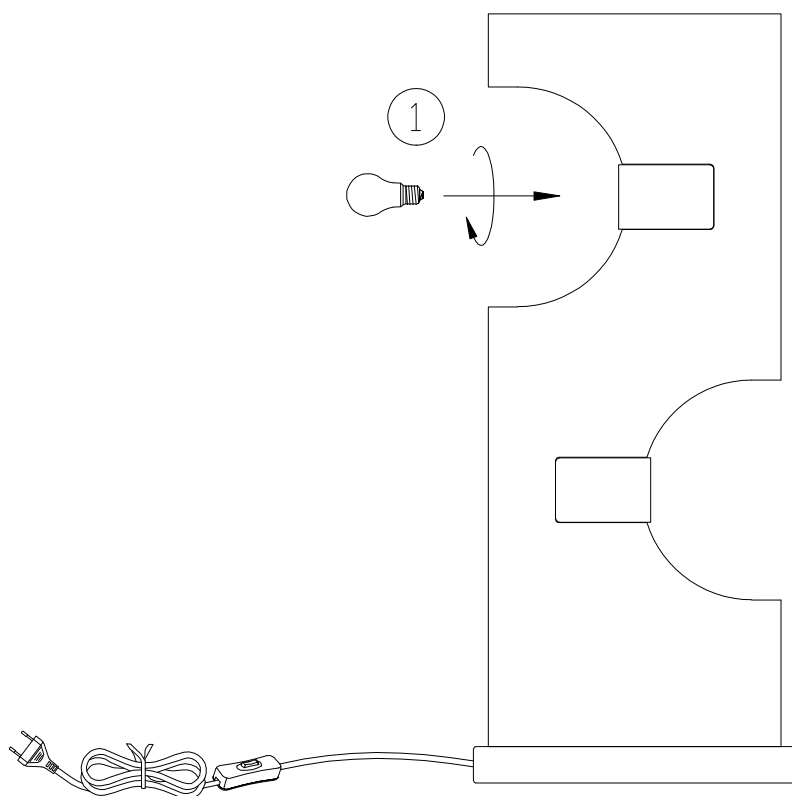

(SR) UPOZORENJE!

Prije početka montaže, pažljivo pročitajte sigurnosne upute!

(UK) ПОПЕРЕДЖЕННЯ!

Перед розбиранням, будь ласка, уважно прочитайте інструкції з техніки безпеки!

230V ~ 50Hz, 2 x E27 / max.10W