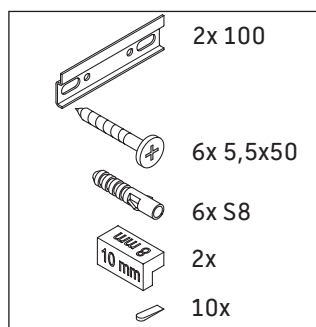

XSquare

XS 4161

Montážní návod

Pokyny k použití

Tato řada koupelnového nábytku splňuje normy a směrnice platné k datu expedice a byla navržena pro použití v koupelnách. Nábytek nesmí být přímo smáčen vodou, např. při sprchování.