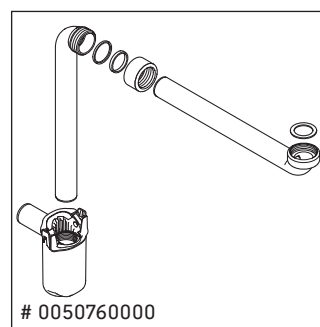

XSquare

XS 4161

Montážní návod

Pokyny k použití

Tato řada koupelnového nábytku splňuje normy a směrnice platné k datu expedice a byla navržena pro použití v koupelnách. Nábytek nesmí být přímo smáčen vodou, např. při sprchování.

Order no. XS4161/18.02.1