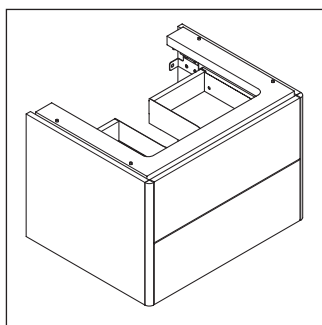

XSquare

XS 4161

Montážní návod

Pokyny k použití

Tato řada koupelnového nábytku splňuje normy a směrnice platné k datu expedice a byla navržena pro použití v koupelnách. Nábytek nesmí být přímo smáčen vodou, např. při sprchování.