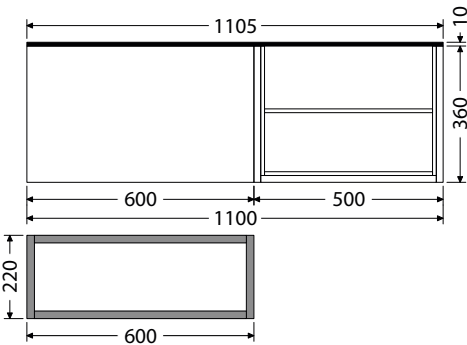

Hloubka skříňky 500 mm

OXO110L601ZKDS