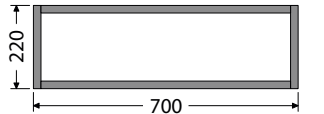

Hloubka skříňky 500 mm

OXO701ZKDL