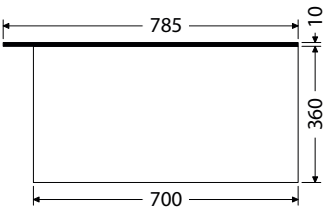

Hloubka skříňky 500 mm

OXO701ZKDL