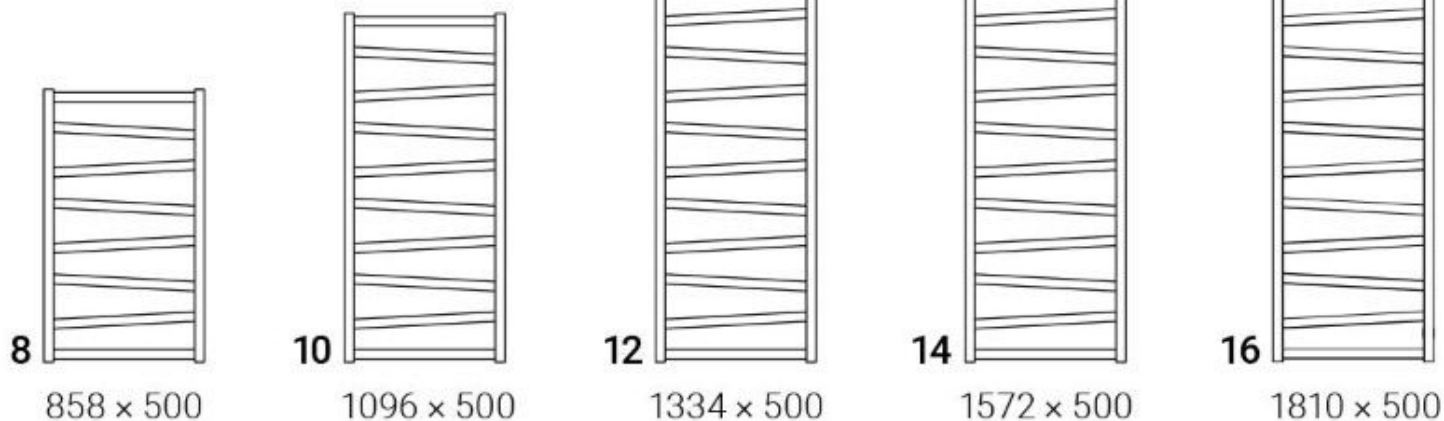

Záruka 8 let.

Velikosti:

Specifikace:

Pracovní tlak: 800 kPa, maximální provozní teplota: 95 °C

A	B	C1	D	E	F	75 65 20 °C				kód produktu	barva	připojení
↓	↔	mm	mm	mm	mm	W	W	dm ³	kg			
858	500	50	470	678	90	320	300	4,13	7,44	HLZE085050	9016/MC/S905	B/SP/EL/EP/ELO/EPO
1096	500	50	470	916	90	406	400	5,21	9,29	HLZE1090050	9016/MC/S905	B/SP/EL/EP/ELO/EPO
1334	500	50	470	1154	90	490	600	6,30	11,15	HLZE1330050	9016/MC/S905	B/SP/EL/EP/ELO/EPO
1572	500	50	470	1392	90	582	600	7,38	13,01	HLZE1570050	9016/MC/S905	B/SP/EL/EP/ELO/EPO
1810	500	50	470	1630	90	664	600	8,50	14,90	HLZE1810050	9016/MC/S905	B/SP/EL/EP/ELO/EPO