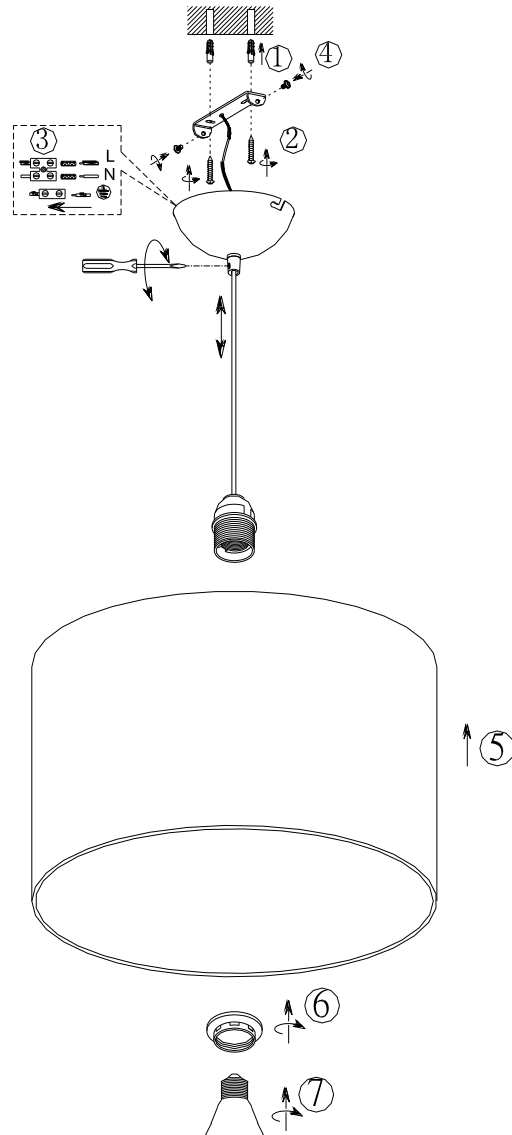

(SR) UPOZORENJE!

Prije početka montaže, pažljivo pročitajte sigurnosne upute!

(UK) ПОПЕРЕДЖЕННЯ!

Перед розбиранням, будь ласка, уважно прочитайте інструкції з техніки безпеки!

230V~50Hz
1 x E27 / max.60W

trio-lighting.com/
308200179