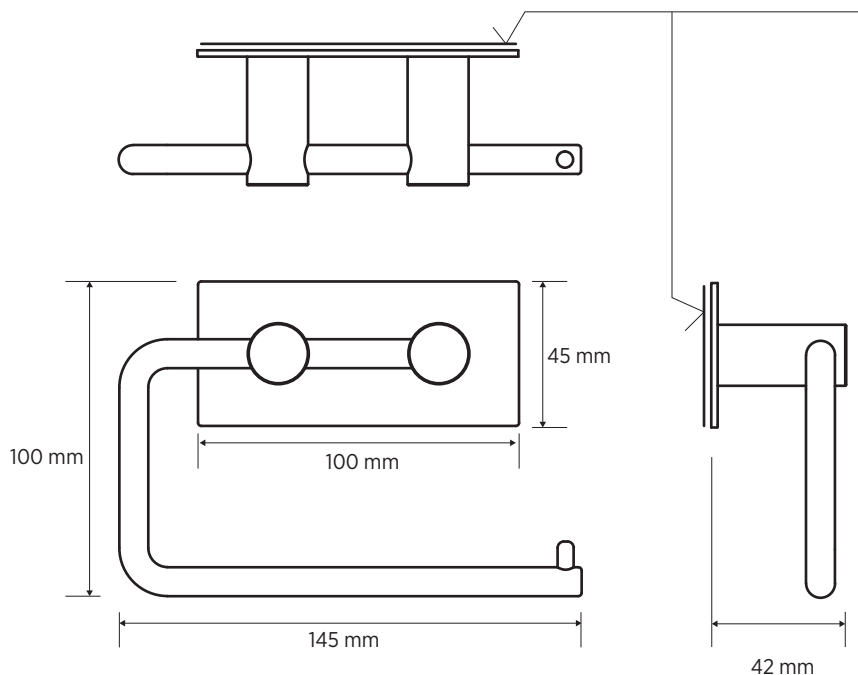

Pravostranný/Levostranný  
Right-handed/Left-handed  
Rechtshänder/Linkshänder

3M samolepicí páska  
3M self-adhesive tape  
3M Selbstklebeband

## Parametry / Features / Eigenschaften

šířka / width / Breite:	145 mm
výška / height / Höhe:	100 mm
hloubka / depth / Tiefe:	42 mm
materiál / material / Material:	nerez / stainless steel / Edelstahl
povrch. úprava / finish / Oberfläche:	černá / black / Schwarz
uchycení / attachment / Anhang:	samolepicí páska 3M - součást balení / 3M self-adhesive tape - part of the package 3M Selbstklebeband - Teil des Pakets