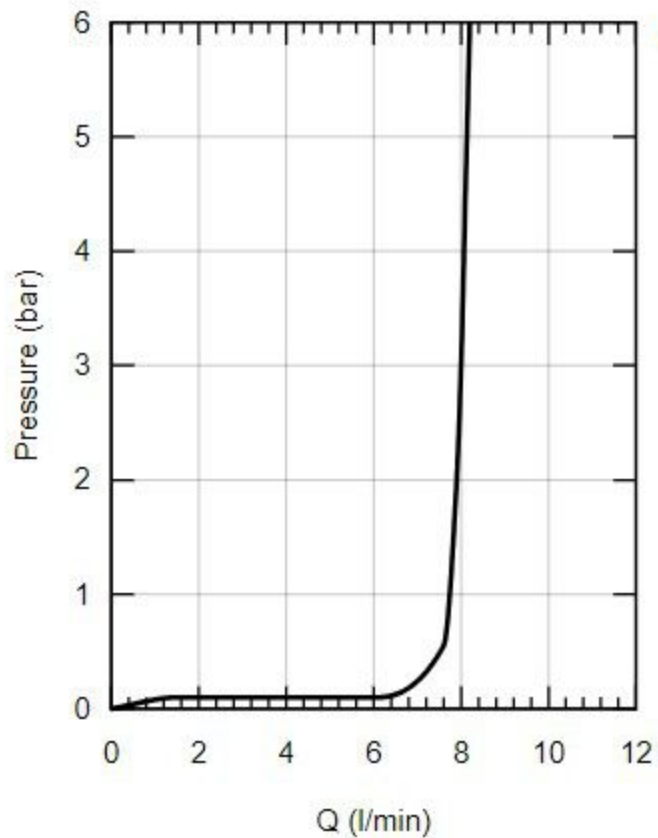

266882430

— Hlavová sprcha Rain

bar	1	2	3	4	5	6
— l/min	7.6	7.9	8.0	8.1	8.1	8.2