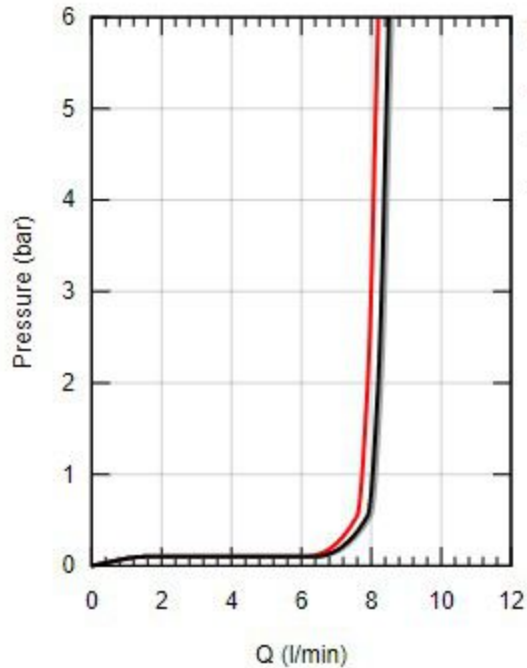

27584003

- Ruční sprcha Jet
- Ruční sprcha Rain
- Ruční sprcha Massage

bar	1	2	3	4	5	6
—	7.6	7.9	8.0	8.1	8.1	8.2
—	8.0	8.3	8.4	8.5	8.5	8.6
—	7.9	8.2	8.3	8.4	8.4	8.5
l/min						