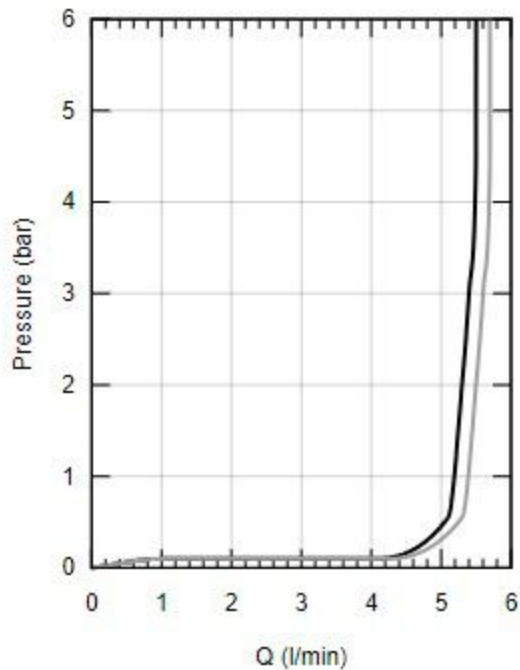

2780330E

— Ruční sprcha Jet

— Ruční sprcha Rain

bar	1	2	3	4	5	6
—	5.1	5.3	5.4	5.5	5.5	5.5
—	5.3	5.5	5.6	5.7	5.7	5.7