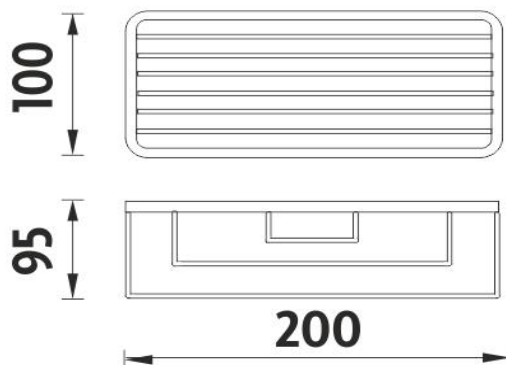

BO 312N-26

Drátěný program

→ 200 ↑ 95 ↗ 100

Drátěná police

Drátěná polička.

Wire shelf
Wire shelf.

Náhradní díly / Spare parts

montáž / installation :

materiál - úprava (barva) / material - surface finish (colour) :
pochromovaná mosaz-chrom
chrome plated brass-chrome

→ 140
↑ 100
↗ 300

EAN : **8595187109254**

NIMCO® 

ROMVEL spol. s r. o.
Dr. Milady Horákové 561/86a
Liberec 7, 460 07
Česká Republika / Czech Republic