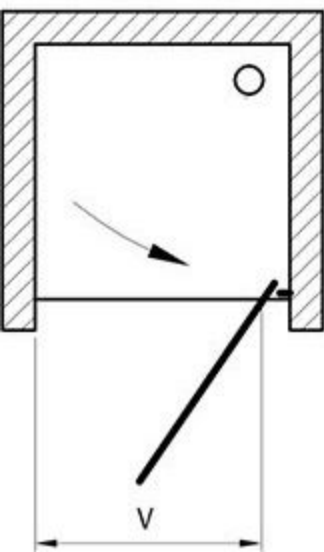

| Typ | Rozměry výrobku (mm) | Rozměry výrobku v mm - montáž s NPSS | Rozměry výrobku v mm - montáž s NPSS+NPSS | Vstup „V“ (mm) |
|------------|----------------------|--------------------------------------|-------------------------------------------|----------------|
| NDOP1 - 80 | 777-827 | 775-800 | 771 | 510 |
| NDOP1 - 90 | 877-927 | 875-900 | 871 | 610 |

| Typ | Rozměry výrobku (mm) |
|------------|----------------------|
| NPSS - 80 | 775-800 |
| NPSS - 90 | 875-900 |
| NPSS - 100 | 975-1000 |

NDOP1

NDOP1 + NPSS

NDOP1 + NPSS + NPSS