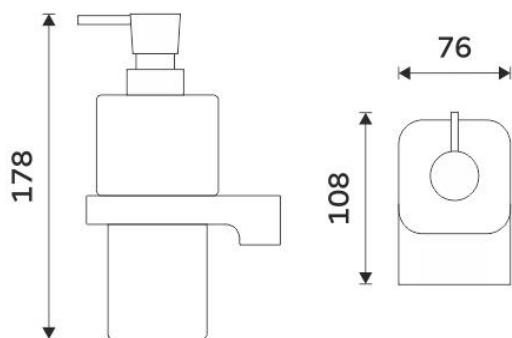

MAB 29031H-T-05

Maya bílá

Dávkovač tekutého mýdla, pumpička mosaz

Nástěnný dávkovač na tekuté mýdlo o objemu 290 ml. Nádobka z matného skla. Pumpička mosaz/bílý mat.

Soap dispenser, brass pump

Soap dispenser. Volume 290 ml. Satinated glass container. Brass / white matt pump.

Náhradní díly / Spare parts

MAB 29050X-05

Samotný úchyt Maya
Individual holder Maya

1028T-05

Náhradní pumpička
Spare pump

1029H

Náhradní nádobka

MA 50X-V

Vymezovač

→ 76 ↑ 178 ↗ 108

montáž / installation:

montážní konzole / installation bracket :

materiál-úprava / material-surface:

ZN-Bílá matná.

-White matt.

→ 190