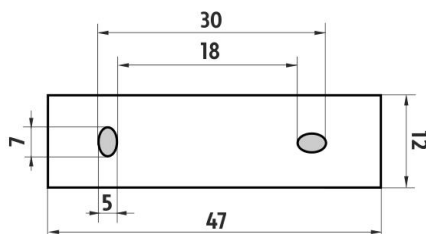

Vymezovač

→ 76 ↑ 178 ↗ 108

montáž / installation:

montážní konzole / installation bracket :

materiál-úprava / material-surface:

ZN-Bílá matná.

-White matt.

→ 190