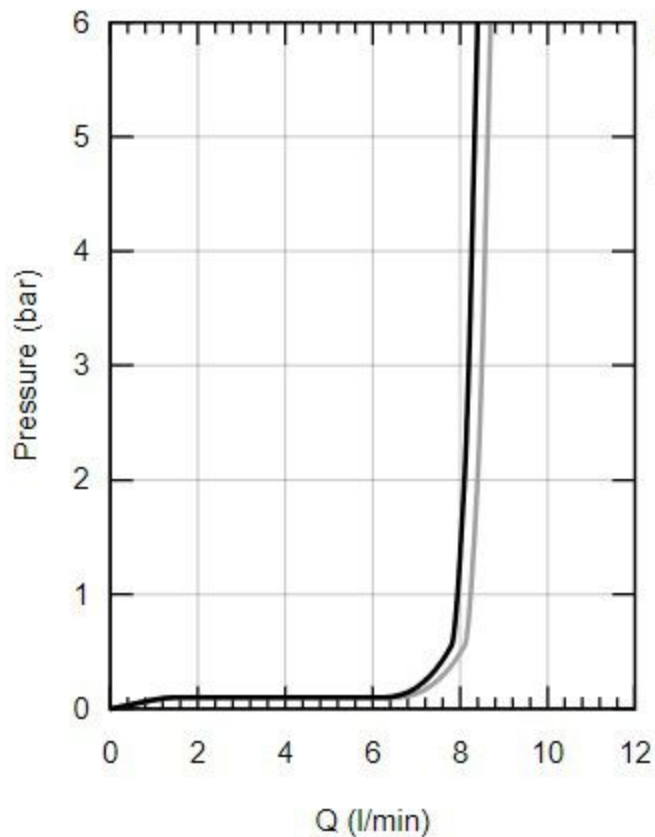

279502431

— Ruční sprcha Rain

— Ruční sprcha Jet

bar	1	2	3	4	5	6
—	8.1	8.4	8.5	8.6	8.6	8.7
—	7.8	8.1	8.2	8.3	8.3	8.4