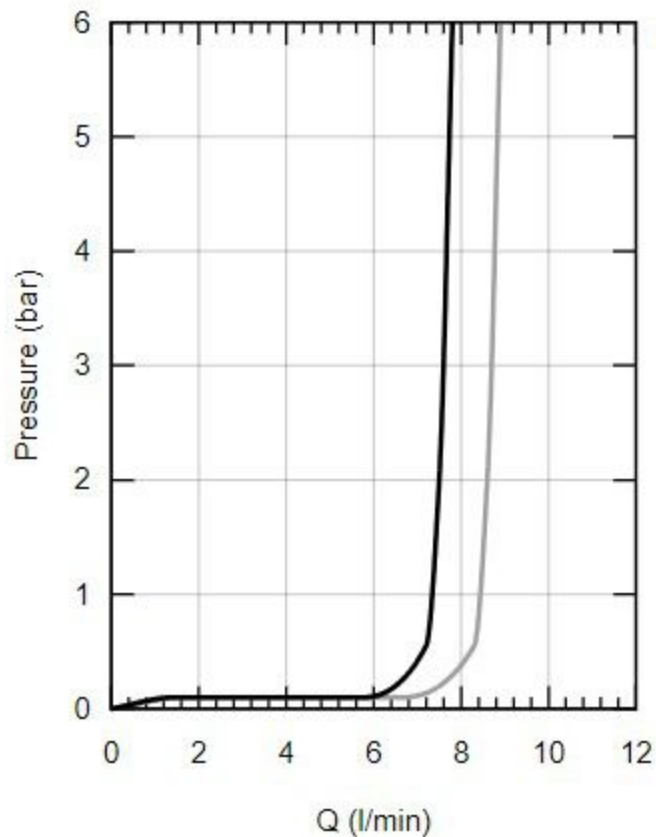

27944001

— Ruční sprcha Rain

— Ruční sprcha Rain

bar	1	2	3	4	5	6
—	8.3	8.6	8.7	8.8	8.8	8.9
—	7.2	7.5	7.6	7.7	7.7	7.8