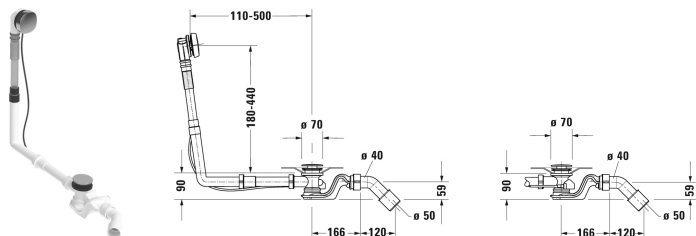

## Doplňky Odpadní a přetoková armatura Quadroval # 792202

Odpadní a přetoková armatura Quadroval	Rozměr	Váha	Objednací číslo
chrom, pro vany s centrálním odtokem, průměr odpadu 52 mm, délka bovdenu 650 mm			
Barvy			
Varianta			

*Na všech výkresech jsou uvedeny všechny potřebné rozměry (mm), které podléhají běžným tolerancím. Přesné rozměry lze zjistit pouze přímo na výrobku.*