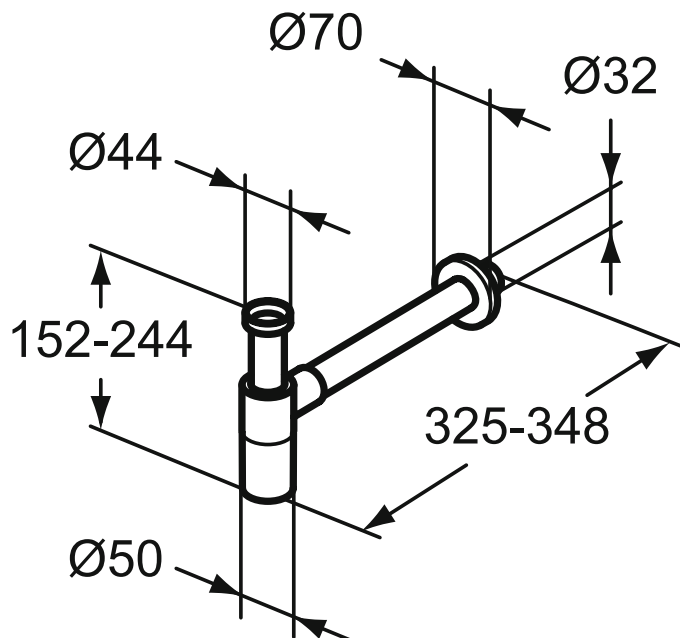

Ideal Standard

Multisuite

Číslo položky: T4441XG

Multisuite Designový sifon 325 mm

Designové sifony G1 1/4 pro umyvadla

Barva: XG - Hedvábná černá

Další podrobnosti o produktu:

Typ:	Sifony
Otvory an baterie:	0
Čistá hmotnost (kg):	0,71
Materiál:	Povrchová úprava práškovou barvou
Výška (mm):	152
Šířka (mm):	70
Hloubka (mm):	348