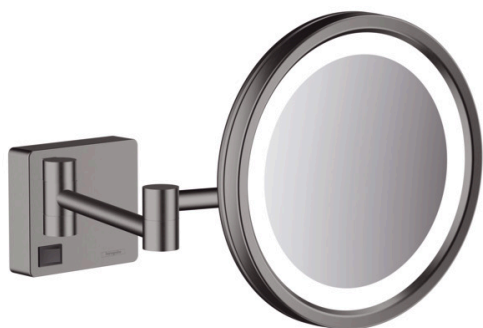

AddStoris

Kosmetické zrcadlo s LED osvětlením

Povrch: kartáčovaný černý chrom Číslo položky: 41790340

Popis

Vlastnosti

- materiál: zrcadlové sklo
- materiál rámu: kov
- zrcadlo je naklápěcí
- otáčení
- rozšíření: 3-krát
- světelný zdroj: max. 2 W (21 x 0,08 W / LED)
- vstupní napětí: 100 - 240 V AC / 50/60 Hz
- výstupní napětí: 21 V DC
- stupeň ochrany: IP20
- s upevňovacím materiálem
- skryté upevnění
- rozteč otvorů: 48 mm
- průměr vrtaného otvoru: 6 mm
- Certifikát TÜV
- zavěšené na stěnu
- pro instalaci je nutné použít přístrojovou krabici

Ocenění za design

reddot winner 2021

Obrázek výrobku

Kótovaný výkres