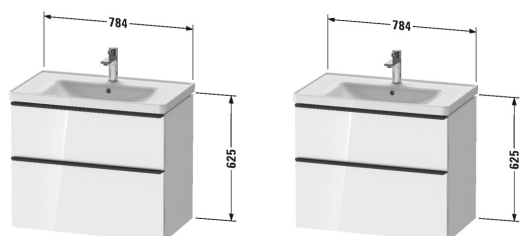

D-Neo Skříňka pod umyvadlo závěsná # DE4355

| < 784 mm > |

Skříňka pod umyvadlo závěsná	Rozměr	Váha	Objednací číslo
1 zásuvka, 1 zásuvka, vnitřní zásuvka včetně výřezu pro sifon a krytu, pro D-Neo # 236780			
Barvy			
M07 Betónová šedá mat dekor M16 Black Oak M18 Bílá matná dekor M21 Ořech tmavý dekor M22 Bílá vysoce lesklá dekor M30 Natural Oak M35 Oak Terra M43 Bazaltová matná dekor M49 Grafitová matná dekor M53 Kaštan tmavý dekor M75 Len dekor M79 Ořech přírodní dekor M91 Taupe dekor			
Varianta			
	784 x 452 mm		DE4355
Infobox			
Vnitřní vybavení volitelně možné, volně vložitelné # UV 9845			
Vhodné produkty			
Vnitřní vybavení Dodatečné vnitřní vybavení vč. víka, Diamantově černá, pro skříňky pod umyvadlo, 115 x 320 mm	115 x 320 mm		UV9845
Umyvadlo, umyvadlo do nábytku s přetokem, s plochou pro armaturu, spodní strana glazovaná, 800 x 480 mm	800 x 480 mm		236780

Na všech výkresech jsou uvedeny všechny potřebné rozměry (mm), které podléhají běžným tolerancím. Přesné rozměry lze zjistit pouze přímo na výrobku.