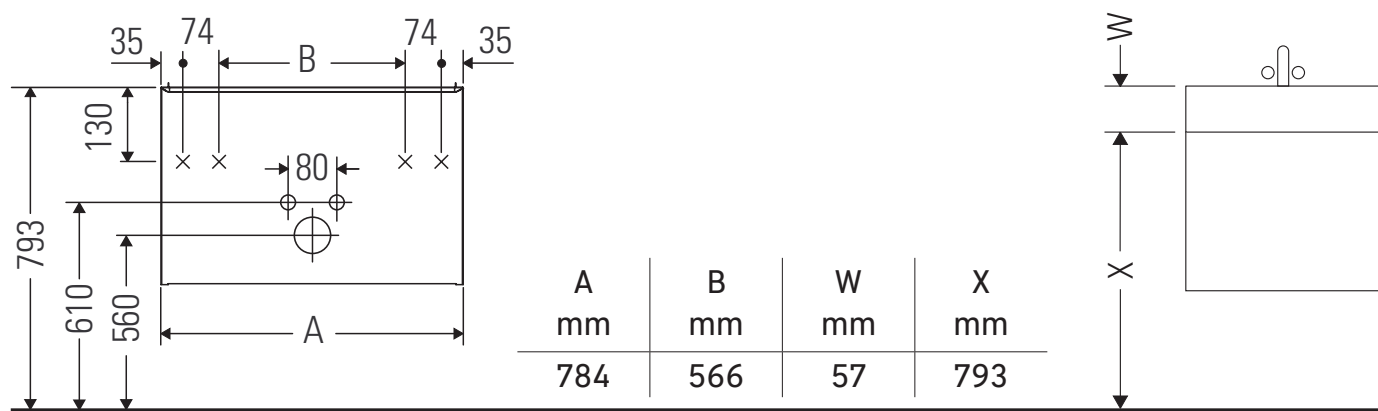

D-Neo

DE 4355

Montážní návod

D-Neo # 236780

Pokyny k použití

Tato řada koupelnového nábytku splňuje normy a směrnice platné k datu expedice a byla navržena pro použití v koupelnách. Nábytek nesmí být přímo smáčen vodou, např. při sprchování.