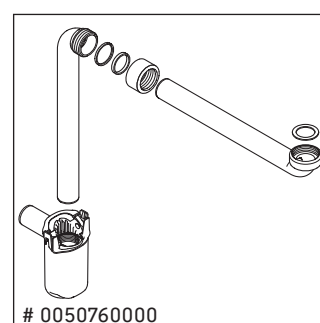

D-Neo

DE 4355

Montážní návod

D-Neo # 236780

Pokyny k použití

Tato řada koupelnového nábytku splňuje normy a směrnice platné k datu expedice a byla navržena pro použití v koupelnách. Nábytek nesmí být přímo smáčen vodou, např. při sprchování.