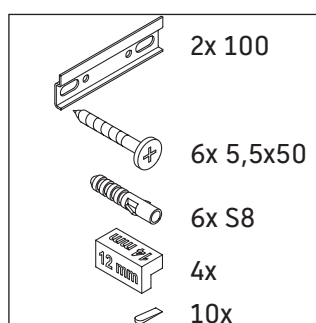

D-Neo

DE 4355

Montážní návod

D-Neo # 236780

Pokyny k použití

Tato řada koupelnového nábytku splňuje normy a směrnice platné k datu expedice a byla navržena pro použití v koupelnách. Nábytek nesmí být přímo smáčen vodou, např. při sprchování.