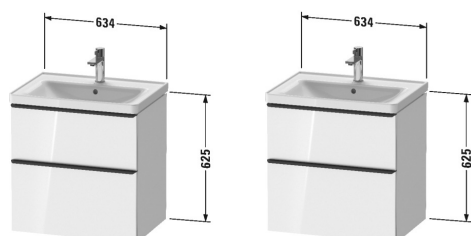

**D-Neo Skříňka pod umyvadlo závěsná # DE4354**

|&lt; 634 mm &gt;|

Skříňka pod umyvadlo závěsná	Rozměr	Váha	Objednací číslo
1 zásuvka, 1 zásuvka, vnitřní zásuvka včetně výřezu pro sifon a krytu, pro D-Neo # 236765			
<b>Barvy</b>			
M07 Betónová šedá mat dekor M16 Black Oak M18 Bílá matná dekor M21 Ořech tmavý dekor M22 Bílá vysoce lesklá dekor M30 Natural Oak M35 Oak Terra M43 Bazaltová matná dekor M49 Grafitová matná dekor M53 Kaštan tmavý dekor M75 Len dekor M79 Ořech přírodní dekor M91 Taupe dekor			
<b>Varianta</b>			
	634 x 452 mm		DE4354
<b>Infobox</b>			
Vnitřní vybavení volitelně možné, volně vložitelné # UV 9845			
<b>Vhodné produkty</b>			
Vnitřní vybavení Dodatečné vnitřní vybavení vč. víka, Diamantově Černá, pro skříňky pod umyvadlo, 115 x 320 mm	115 x 320 mm		UV9845
Umyvadlo, umyvadlo do nábytku s přetokem, s plochou pro armaturu, spodní strana glazovaná, 650 x 480 mm	650 x 480 mm		236765