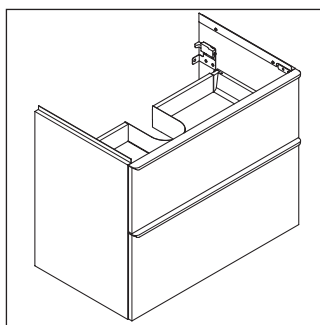

D-Neo

DE 4354

Montážní návod

D-Neo # 236765

Pokyny k použití

Tato řada koupelnového nábytku splňuje normy a směrnice platné k datu expedice a byla navržena pro použití v koupelnách. Nábytek nesmí být přímo smáčen vodou, např. při sprchování.