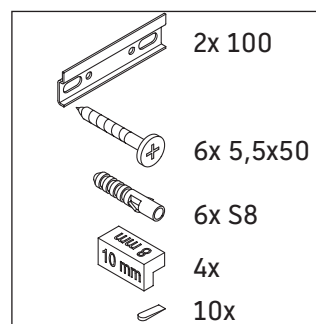

D-Neo

DE 4354

Montážní návod

D-Neo # 236765

Pokyny k použití

Tato řada koupelnového nábytku splňuje normy a směrnice platné k datu expedice a byla navržena pro použití v koupelnách. Nábytek nesmí být přímo smáčen vodou, např. při sprchování.