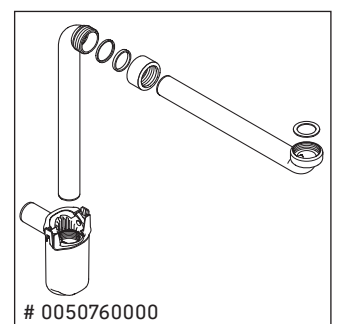

D-Neo

DE 4354

Montážní návod

D-Neo # 236765

Pokyny k použití

Tato řada koupelnového nábytku splňuje normy a směrnice platné k datu expedice a byla navržena pro použití v koupelnách. Nábytek nesmí být přímo smáčen vodou, např. při sprchování.