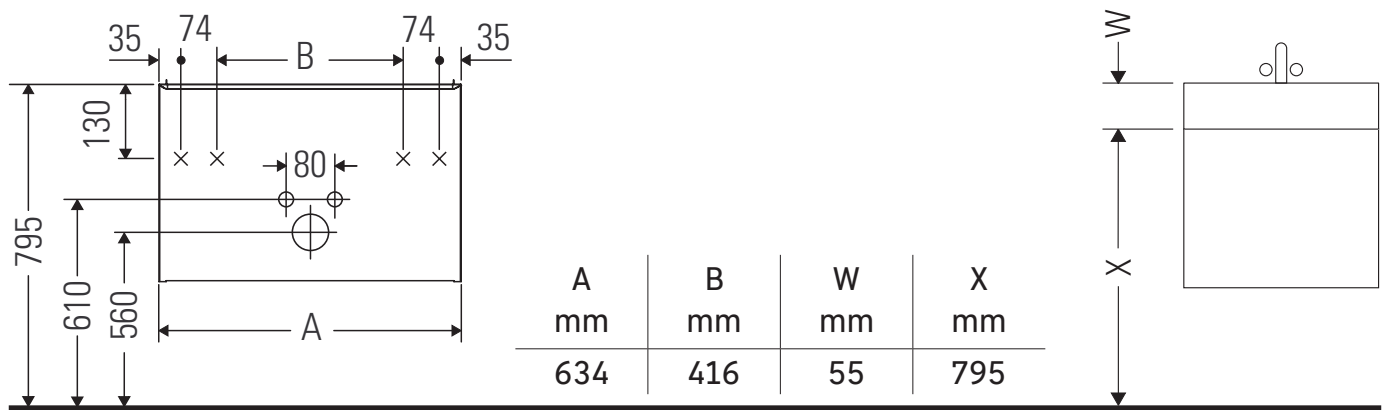

D-Neo

DE 4354

Montážní návod

D-Neo # 236765

Pokyny k použití

Tato řada koupelnového nábytku splňuje normy a směrnice platné k datu expedice a byla navržena pro použití v koupelnách. Nábytek nesmí být přímo smáčen vodou, např. při sprchování.