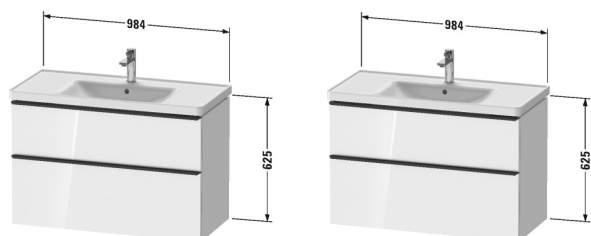

**D-Neo Skříňka pod umyvadlo závěsná # DE4356**

| &lt; 984 mm &gt; |

Skříňka pod umyvadlo závěsná	Rozměr	Váha	Objednací číslo
1 zásuvka, 1 zásuvka, vnitřní zásuvka včetně výřezu pro sifon a krytu, pro D-Neo # 236710			
<b>Barvy</b>			
M07 Betónová šedá mat dekor M16 Black Oak M18 Bílá matná dekor M21 Ořech tmavý dekor M22 Bílá vysoce lesklá dekor M30 Natural Oak M35 Oak Terra M43 Bazaltová matná dekor M49 Grafitová matná dekor M53 Kaštan tmavý dekor M75 Len dekor M79 Ořech přírodní dekor M91 Taupe dekor			
<b>Varianta</b>			
	984 x 452 mm		DE4356
<b>Infobox</b>			
Vnitřní vybavení volitelně možné, volně vložitelné # UV 9845			
<b>Vhodné produkty</b>			
Vnitřní vybavení Dodatečné vnitřní vybavení vč. víka, Diamantově černá, pro skříňky pod umyvadlo, 115 x 320 mm	115 x 320 mm		UV9845
Umyvadlo, umyvadlo do nábytku s přetokem, s plochou pro armaturu, spodní strana glazovaná, 1005 x 480 mm	1005 x 480 mm		236710