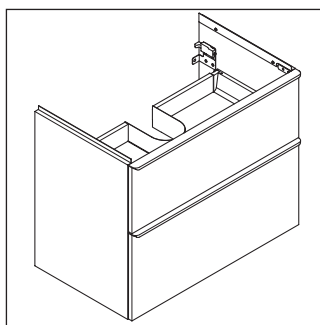

D-Neo

DE 4356

Montážní návod

Pokyny k použití

Tato řada koupelnového nábytku splňuje normy a směrnice platné k datu expedice a byla navržena pro použití v koupelnách. Nábytek nesmí být přímo smáčen vodou, např. při sprchování.