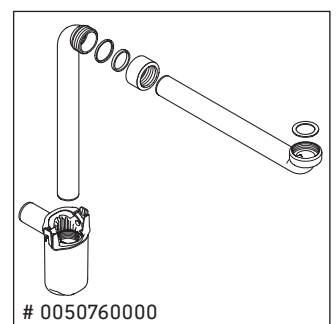

D-Neo

DE 4356

Montážní návod

Pokyny k použití

Tato řada koupelnového nábytku splňuje normy a směrnice platné k datu expedice a byla navržena pro použití v koupelnách. Nábytek nesmí být přímo smáčen vodou, např. při sprchování.