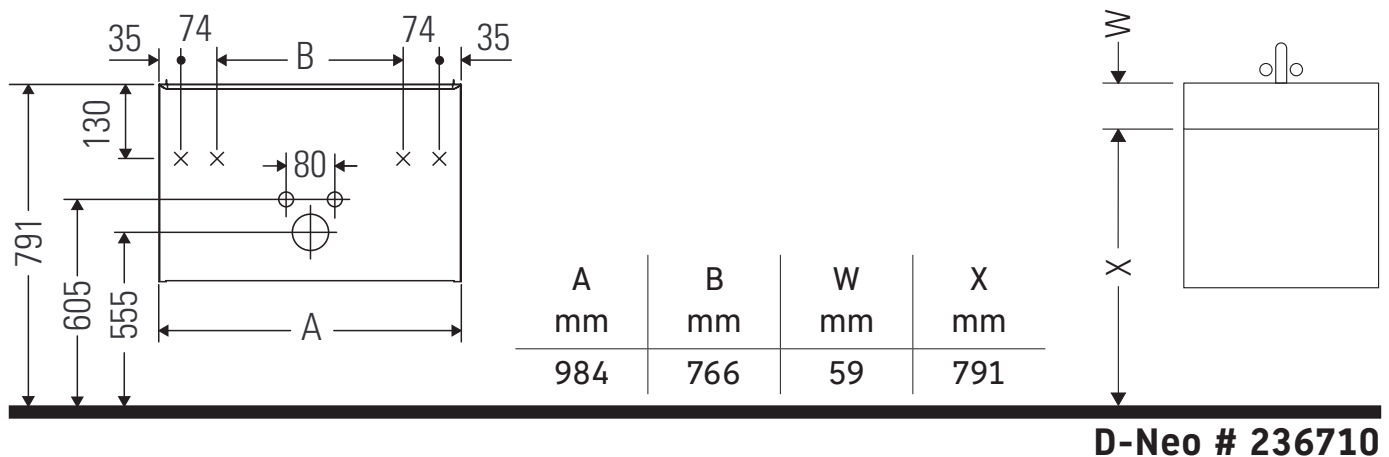

D-Neo

DE 4356

Montážní návod

Pokyny k použití

Tato řada koupelnového nábytku splňuje normy a směrnice platné k datu expedice a byla navržena pro použití v koupelnách. Nábytek nesmí být přímo smáčen vodou, např. při sprchování.