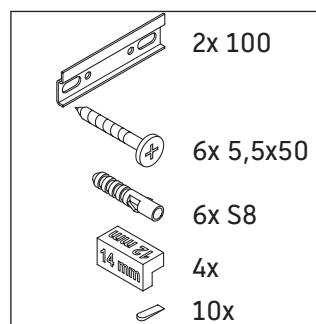

D-Neo

DE 4356

Montážní návod

Pokyny k použití

Tato řada koupelnového nábytku splňuje normy a směrnice platné k datu expedice a byla navržena pro použití v koupelnách. Nábytek nesmí být přímo smáčen vodou, např. při sprchování.