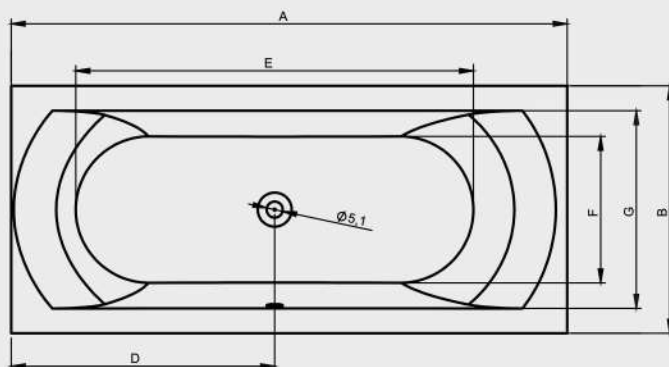

BADSCHERM

Scandic X107	Scandic X108	Scandic X109	Scandic X109V	Scandic X409	Scandic X500	Novik Z107	Novik Z500	Grid GB501	Lucid GD501

Type	A	B	C	D	E	F	G
B139	150	70	45	70,4	100	39	54
B140	160	70	45	75,5	110	39	54
B141	170	75	45	80,5	120	44	59
B142	180	80	49	85,5	129	47	64
B143	190	90	49	95	130	57	74
B144	200	90	49,5	100	140	57	74