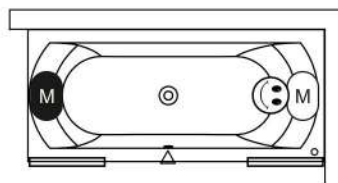

Linker type