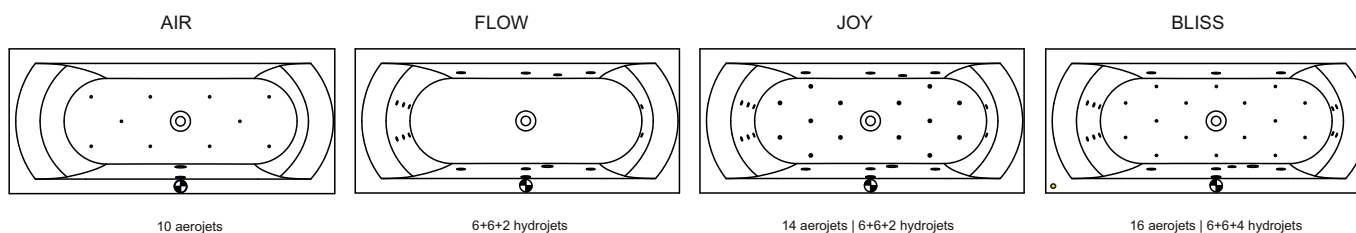

## LINARES

Dit hoogglans witte acryl bad heeft een rugvorm die in twee richtingen is afgerond, waardoor een comfortabele ligvorm is ontstaan. Het is bad is symmetrisch bij de grotere maten. De kleinere maten hebben alleen een rechtse uitvoering. Ook bij het voeteneind is het bad in twee richtingen afgerond. De badafvoer bevindt zich in het midden van de bodem en de afvoerknop is aan de lange kant van het bad gemonteerd.

Artikelnr.	L x B x H (cm)	Volume* (ltr)	Gewicht (kg)	Water hoogte (cm)	Optie Rihopool**
<b>B139001005</b>	150 x 70 x 45	80	19	37	Air / Flow / Joy / Bliss
<b>B140001005</b>	160 x 70 x 45	95	21	37	Air / Flow / Joy / Bliss
<b>B141001005</b>	170 x 75 x 45	130	23	37	Air / Flow / Joy / Bliss
<b>B14101105</b> mat wit	170 x 75 x 45	130	23	37	x
<b>B142001005</b>	180 x 80 x 49	195	27	41	Air / Flow / Joy / Bliss
<b>B142001105</b> mat wit	180 x 80 x 49	195	27	41	x
<b>B143001005</b>	190 x 90 x 49	240	30	41	Air / Flow / Joy / Bliss
<b>B143001105</b> mat wit	190 x 90 x 49	240	30	41	x
<b>B144001005</b>	200 x 90 x 49,5	270	30	41	Air / Flow / Joy / Bliss
<b>B140007005 (R) P&amp;P*</b> <b>B140008005 (L) P&amp;P*</b>	160 x 70 x 62	95	39	37	x
<b>B141010005 (R) P&amp;P*</b> <b>B141011005 (L) P&amp;P*</b>	170 x 75 x 62	130	41	37	x
<b>B142010005 (R) P&amp;P*</b> <b>B142011005 (L) P&amp;P*</b>	180 x 80 x 62	195	45	41	x
<b>B143016005 (R) P&amp;P*</b> <b>B143017005 (L) P&amp;P*</b>	190 x 90 x 62	240	48	41	x
<b>B144011005 (R) P&amp;P*</b> <b>B144012005 (L) P&amp;P*</b>	200 x 90 x 62	270	48	41	x

\* Plug&Play zijn versies met verlijmde panelen voor hoek plaatsing. Deze baden zijn inclusief pootset.

\*\* Het volume van het bad is inclusief het gemiddelde volume van één persoon.

\*\*\* Bij Rihopool whirlpoolsystemen is de pootset inbegrepen.