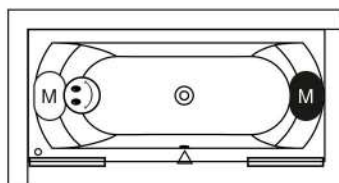

Additioneel aan te schaffen

Bij whirlpools is de pootset inbegrepen!

207095 90 cm breedte baden
207093 rest van de baden

Mc Alpine
208869 90 cm breedte
208867 andere breedtes

Riho zwart
208711

Viega Multiplex
208874 90 cm breedte
208873 andere breedtes

Viega Multiplex Trio
208876 90 cm breedte
208875 andere breedtes

Optioneel aan te schaffen

Hoofdsteen 19
207043

Hoofdsteen 19
207044

Hoofdsteen 13
207035

Hoofdsteen 13
207036

Zie deze
pagina

Inspectie luik
207019

Rechter type