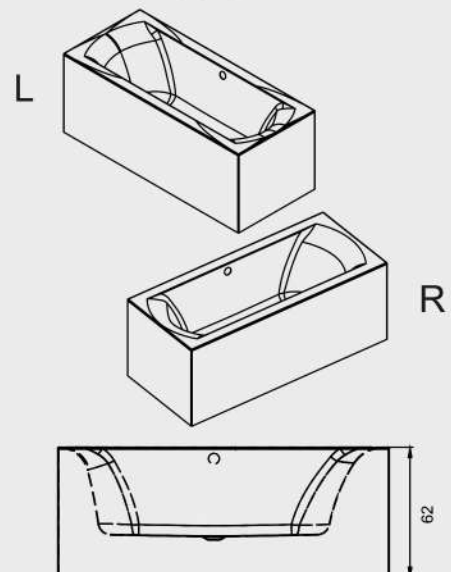

PLUG & PLAY

Data onder voorbehoud van wijzigingen