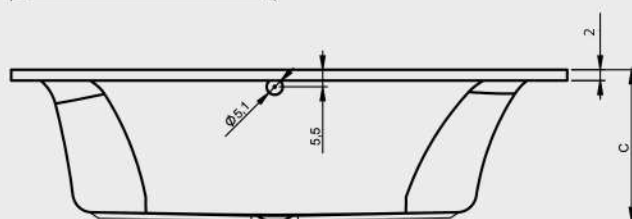

BADSCHERM

Scandic X107	Scandic X108	Scandic X109	Scandic X109V	Scandic X409	Scandic X500	Novik Z107	Novik Z500	Grid GB501	Lucid GD501

Type	A	B	C	D	E	F	G
B139	150	70	45	70,4	100	39	54
B140	160	70	45	75,5	110	39	54
B141	170	75	45	80,5	120	44	59
B142	180	80	49	85,5	129	47	64
B143	190	90	49	95	130	57	74
B144	200	90	49,5	100	140	57	74