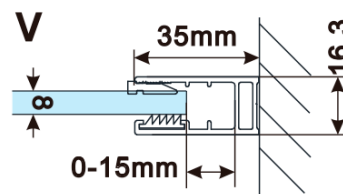

ESCA čiré sklo 700x2100mm

| MODEL | A,mm |
|------------------------------------|-----------|
| ES1070/ES1170/ES1270/ES1370/ES1570 | 690~705 |
| ES1080/ES1180/ES1280/ES1380/ES1580 | 790~805 |
| ES1090/ES1190/ES1290/ES1390/ES1590 | 890~905 |
| ES1010/ES1110/ES1210/ES1310/ES1510 | 990~1005 |
| ES1011/ES1111/ES1211/ES1311/ES1511 | 1090~1105 |
| ES1012/ES1112/ES1212/ES1312/ES1512 | 1190~1205 |
| ES1013/ES1113/ES1213/ES1313/ES1513 | 1290~1305 |
| ES1014/ES1114/ES1214/ES1314/ES1514 | 1390~1405 |
| ES1015/ES1115/ES1215/ES1315/ES1515 | 1490~1505 |

ESCA čiré sklo 700x2100mm

| MODEL | A,mm |
|------------------------------------|------|
| ES1070/ES1170/ES1270/ES1370/ES1570 | 699 |
| ES1080/ES1180/ES1280/ES1380/ES1580 | 799 |
| ES1090/ES1190/ES1290/ES1390/ES1590 | 899 |
| ES1010/ES1110/ES1210/ES1310/ES1510 | 999 |
| ES1011/ES1111/ES1211/ES1311/ES1511 | 1099 |
| ES1012/ES1112/ES1212/ES1312/ES1512 | 1199 |
| ES1013/ES1113/ES1213/ES1313/ES1513 | 1299 |
| ES1014/ES1114/ES1214/ES1314/ES1514 | 1399 |
| ES1015/ES1115/ES1215/ES1315/ES1515 | 1499 |