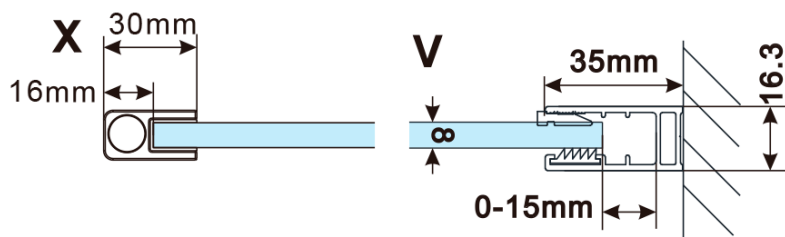

ESCA čiré sklo 700x2100mm

Objednací kód: ES1070

Základní informace

Značka: Polysan

Série: ESCA

Rozměry

Šířka: 700 mm

Výška: 2100 mm

Parametry

Typ výplně: Čiré sklo

Úprava skla: Antidrop

Tloušťka skla: 8 mm

Hmotnost / ks: 31.0 kg

Balení: 1 ks

Záruka: 3 roky

ESCA čiré sklo 700x2100mm

ESCA čiré sklo 700x2100mm

| MODEL | A,mm |
|------------------------------------|-----------|
| ES1070/ES1170/ES1270/ES1370/ES1570 | 690~705 |
| ES1080/ES1180/ES1280/ES1380/ES1580 | 790~805 |
| ES1090/ES1190/ES1290/ES1390/ES1590 | 890~905 |
| ES1010/ES1110/ES1210/ES1310/ES1510 | 990~1005 |
| ES1011/ES1111/ES1211/ES1311/ES1511 | 1090~1105 |
| ES1012/ES1112/ES1212/ES1312/ES1512 | 1190~1205 |
| ES1013/ES1113/ES1213/ES1313/ES1513 | 1290~1305 |
| ES1014/ES1114/ES1214/ES1314/ES1514 | 1390~1405 |
| ES1015/ES1115/ES1215/ES1315/ES1515 | 1490~1505 |