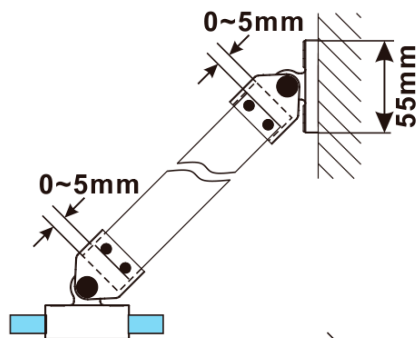

ESCA čiré sklo 700x2100mm

Technický list