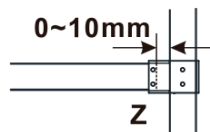

ESCA čiré sklo 700x2100mm

| MODEL | A,mm |
|------------------------------------|-----------|
| ES1070/ES1170/ES1270/ES1370/ES1570 | 690~705 |
| ES1080/ES1180/ES1280/ES1380/ES1580 | 790~805 |
| ES1090/ES1190/ES1290/ES1390/ES1590 | 890~905 |
| ES1010/ES1110/ES1210/ES1310/ES1510 | 990~1005 |
| ES1011/ES1111/ES1211/ES1311/ES1511 | 1090~1105 |
| ES1012/ES1112/ES1212/ES1312/ES1512 | 1190~1205 |
| ES1013/ES1113/ES1213/ES1313/ES1513 | 1290~1305 |
| ES1014/ES1114/ES1214/ES1314/ES1514 | 1390~1405 |
| ES1015/ES1115/ES1215/ES1315/ES1515 | 1490~1505 |

ESCA čiré sklo 700x2100mm

| MODEL | A,mm |
|------------------------------------|------|
| ES1070/ES1170/ES1270/ES1370/ES1570 | 699 |
| ES1080/ES1180/ES1280/ES1380/ES1580 | 799 |
| ES1090/ES1190/ES1290/ES1390/ES1590 | 899 |
| ES1010/ES1110/ES1210/ES1310/ES1510 | 999 |
| ES1011/ES1111/ES1211/ES1311/ES1511 | 1099 |
| ES1012/ES1112/ES1212/ES1312/ES1512 | 1199 |
| ES1013/ES1113/ES1213/ES1313/ES1513 | 1299 |
| ES1014/ES1114/ES1214/ES1314/ES1514 | 1399 |
| ES1015/ES1115/ES1215/ES1315/ES1515 | 1499 |