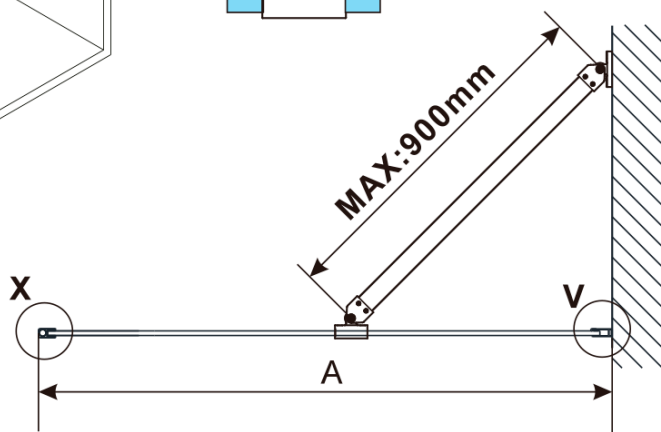

ESCA čiré sklo 700x2100mm

Objednací kód: ES1070

Základní informace

Značka: Polysan

Série: ESCA

Rozměry

Šířka: 700 mm

Výška: 2100 mm

Technický list

| MODEL | A,mm |
|------------------------------------|-----------|
| ES1070/ES1170/ES1270/ES1370/ES1570 | 690~705 |
| ES1080/ES1180/ES1280/ES1380/ES1580 | 790~805 |
| ES1090/ES1190/ES1290/ES1390/ES1590 | 890~905 |
| ES1010/ES1110/ES1210/ES1310/ES1510 | 990~1005 |
| ES1011/ES1111/ES1211/ES1311/ES1511 | 1090~1105 |
| ES1012/ES1112/ES1212/ES1312/ES1512 | 1190~1205 |
| ES1013/ES1113/ES1213/ES1313/ES1513 | 1290~1305 |
| ES1014/ES1114/ES1214/ES1314/ES1514 | 1390~1405 |
| ES1015/ES1115/ES1215/ES1315/ES1515 | 1490~1505 |

ESCA čiré sklo 700x2100mm

| MODEL | A,mm |
|------------------------------------|-----------|
| ES1070/ES1170/ES1270/ES1370/ES1570 | 690~705 |
| ES1080/ES1180/ES1280/ES1380/ES1580 | 790~805 |
| ES1090/ES1190/ES1290/ES1390/ES1590 | 890~905 |
| ES1010/ES1110/ES1210/ES1310/ES1510 | 990~1005 |
| ES1011/ES1111/ES1211/ES1311/ES1511 | 1090~1105 |
| ES1012/ES1112/ES1212/ES1312/ES1512 | 1190~1205 |
| ES1013/ES1113/ES1213/ES1313/ES1513 | 1290~1305 |
| ES1014/ES1114/ES1214/ES1314/ES1514 | 1390~1405 |
| ES1015/ES1115/ES1215/ES1315/ES1515 | 1490~1505 |