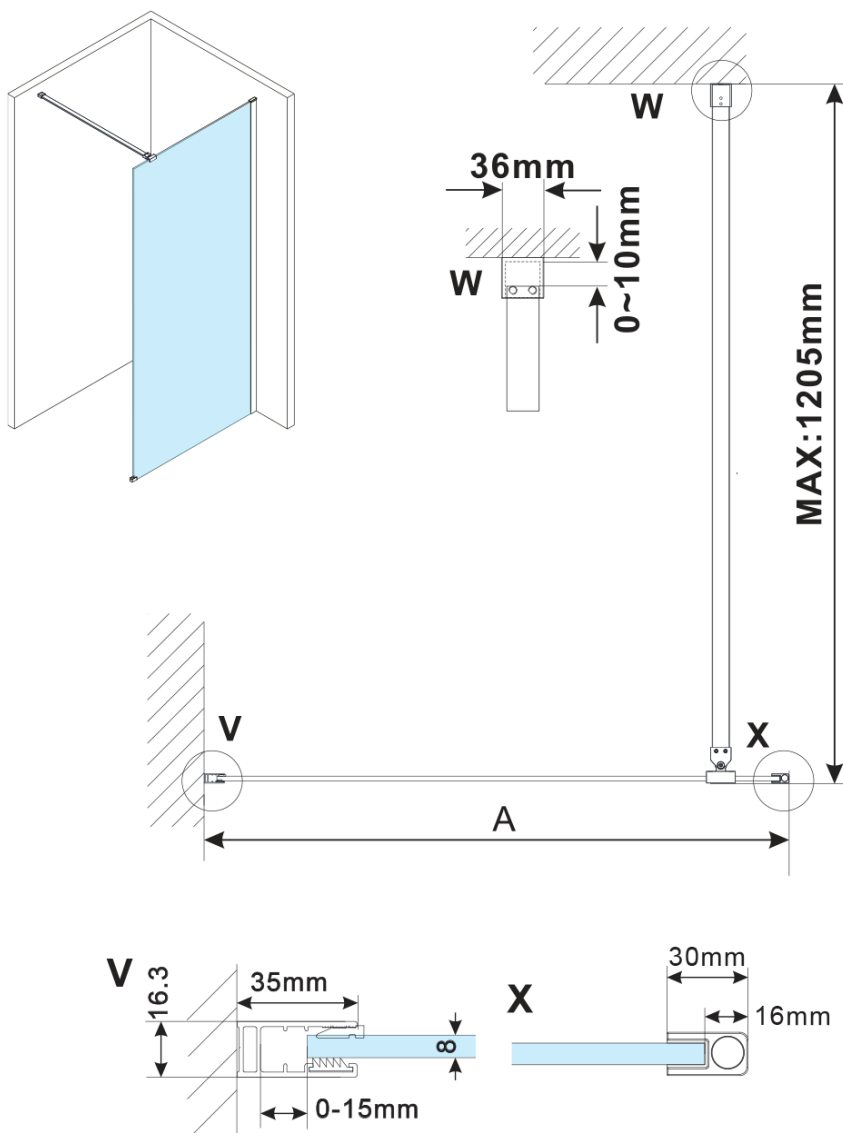

ESCA čiré sklo 700x2100mm

Objednací kód: ES1070

Základní informace

Značka: Polysan

Série: ESCA

Rozměry

Šířka: 700 mm

Výška: 2100 mm

Parametry

Typ výplně: Čiré sklo

Úprava skla: Antidrop

Tloušťka skla: 8 mm

Hmotnost / ks: 31.0 kg

Balení: 1 ks

Záruka: 3 roky

ESCA čiré sklo 700x2100mm

ESCA čiré sklo 700x2100mm

| MODEL | A,mm |
|------------------------------------|-----------|
| ES1070/ES1170/ES1270/ES1370/ES1570 | 690~705 |
| ES1080/ES1180/ES1280/ES1380/ES1580 | 790~805 |
| ES1090/ES1190/ES1290/ES1390/ES1590 | 890~905 |
| ES1010/ES1110/ES1210/ES1310/ES1510 | 990~1005 |
| ES1011/ES1111/ES1211/ES1311/ES1511 | 1090~1105 |
| ES1012/ES1112/ES1212/ES1312/ES1512 | 1190~1205 |
| ES1013/ES1113/ES1213/ES1313/ES1513 | 1290~1305 |
| ES1014/ES1114/ES1214/ES1314/ES1514 | 1390~1405 |
| ES1015/ES1115/ES1215/ES1315/ES1515 | 1490~1505 |