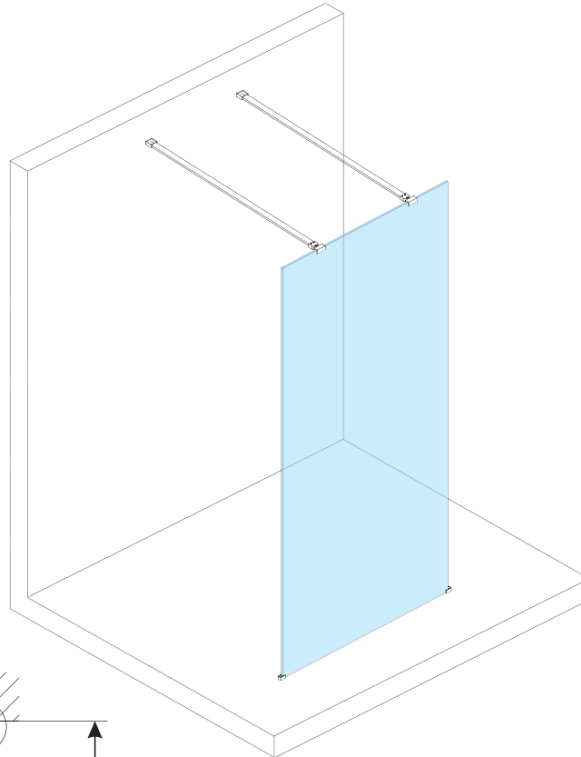

ESCA čiré sklo 700x2100mm

MODEL	A,mm
ES1070/ES1170/ES1270/ES1370/ES1570	699
ES1080/ES1180/ES1280/ES1380/ES1580	799
ES1090/ES1190/ES1290/ES1390/ES1590	899
ES1010/ES1110/ES1210/ES1310/ES1510	999
ES1011/ES1111/ES1211/ES1311/ES1511	1099
ES1012/ES1112/ES1212/ES1312/ES1512	1199
ES1013/ES1113/ES1213/ES1313/ES1513	1299
ES1014/ES1114/ES1214/ES1314/ES1514	1399
ES1015/ES1115/ES1215/ES1315/ES1515	1499