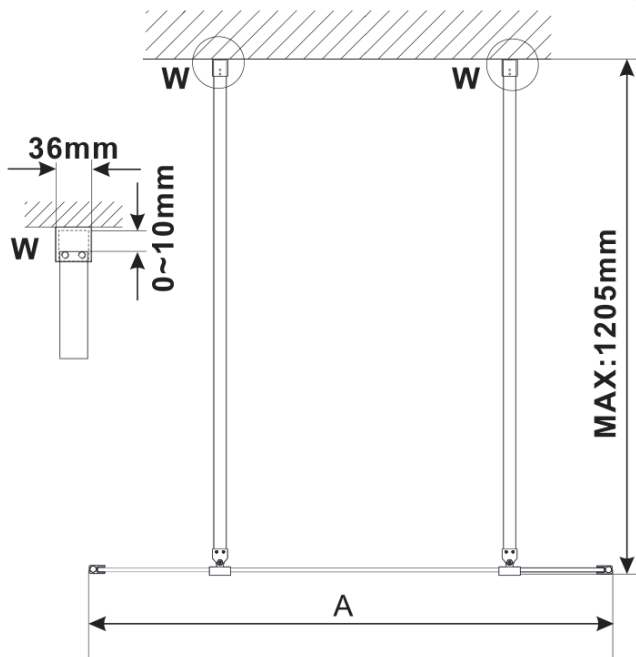

ESCA čiré sklo 700x2100mm

MODEL	A,mm
ES1070/ES1170/ES1270/ES1370/ES1570	699
ES1080/ES1180/ES1280/ES1380/ES1580	799
ES1090/ES1190/ES1290/ES1390/ES1590	899
ES1010/ES1110/ES1210/ES1310/ES1510	999
ES1011/ES1111/ES1211/ES1311/ES1511	1099
ES1012/ES1112/ES1212/ES1312/ES1512	1199
ES1013/ES1113/ES1213/ES1313/ES1513	1299
ES1014/ES1114/ES1214/ES1314/ES1514	1399
ES1015/ES1115/ES1215/ES1315/ES1515	1499