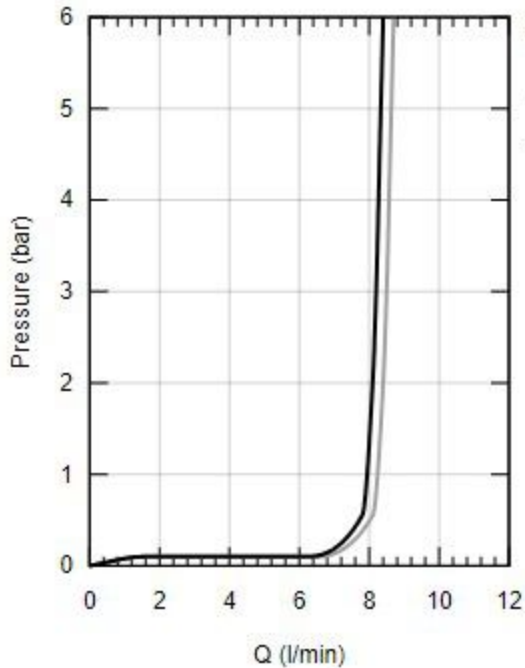

26746003

— Ruční sprcha Rain

— Ruční sprcha Jet

bar	1	2	3	4	5	6
—	8.1	8.4	8.5	8.6	8.6	8.7
—	7.8	8.1	8.2	8.3	8.3	8.4
l/min						