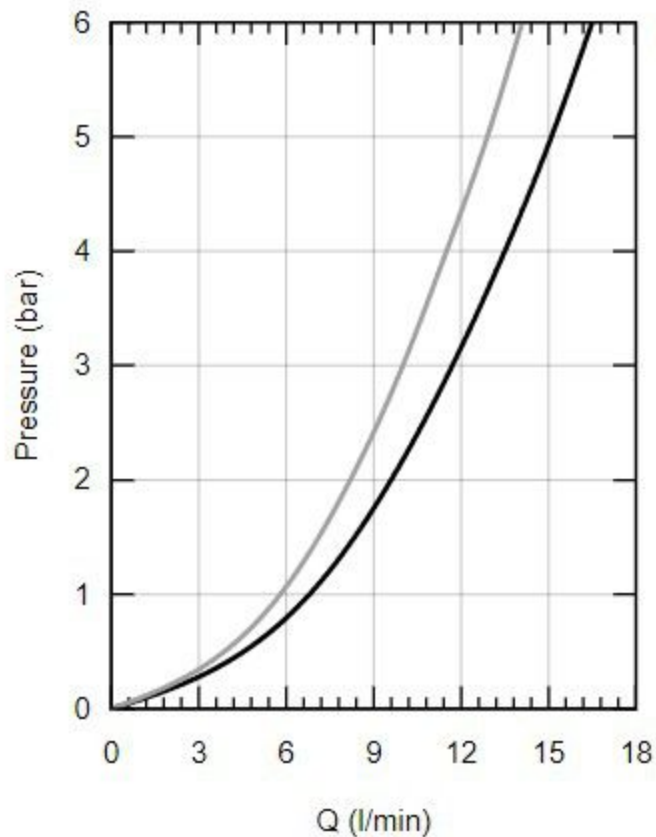

**27849003**

— Ruční sprcha Jet

— Ruční sprcha Massage

bar	1	2	3	4	5	6
—	6.8	9.6	11.7	13.5	15.1	16.5
—	5.8	8.2	10.0	11.5	12.9	14.1
l/min						