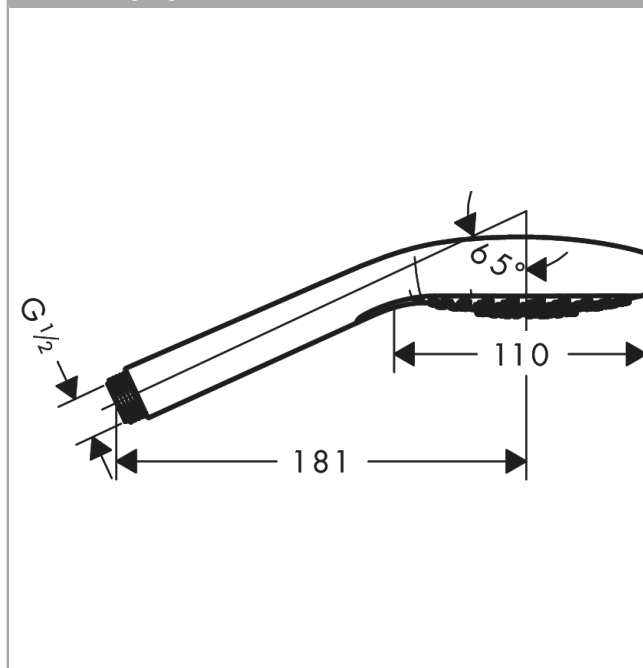

Croma E

ruční sprcha 1jet EcoSmart 9 l/min

Povrch: matná černá Číslo položky: 26815670

Popis

Vlastnosti

- velikost sprchového modulu: 110 mm
- typ proudu: Rain
- povrch disku vodních paprsků: plastový disk vodních paprsků se snadným čištěním, bílá
- maximální průtokové množství při 3 barech: 9 l/min
- minimální průtokový tlak: 1 bar
- s vnitřním vedením vody
- oplachovatelné sítkové těsnění
- spojovací závit G 1/2
- rozměr přívodů: DN15
- vhodné pro průtokový ohřívač

Technologie

Obrázek výrobku

Kótovaný výkres

Průtokový diagram

Spotřební hodnoty byly v praxi měřeny na příslušných armaturách (termostát/baterie/podomítkový ventil).