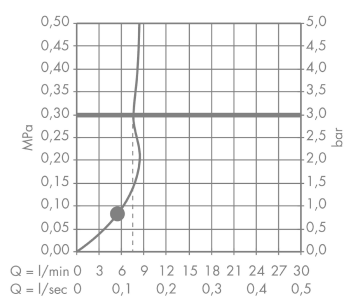

Croma E

ruční sprcha 1jet EcoSmart 9 l/min

Povrch: matná černá Číslo položky: 26815670

Popis

Vlastnosti

- velikost sprchového modulu: 110 mm
- typ proudu: Rain
- povrch disku vodních paprsků: plastový disk vodních paprsků se snadným čištěním, bílá
- maximální průtokové množství při 3 barech: 9 l/min
- minimální průtokový tlak: 1 bar
- s vnitřním vedením vody
- oplachovatelné sítkové těsnění
- spojovací závit G 1/2
- rozměr přívodů: DN15
- vhodné pro průtokový ohřívač

Technologie

Obrázek výrobku

Kótovaný výkres

Průtokový diagram

Spotřební hodnoty byly v praxi měřeny na příslušných armaturách (termostát/baterie/podomítkový ventil).