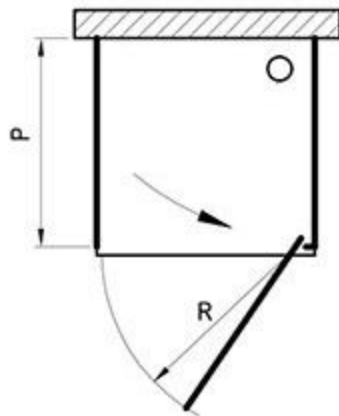

Typ	Rozměry výrobku (mm)	Rozměry výrobku v mm - montáž s NPSS	Rozměry výrobku v mm - montáž s NPSS+NPSS	Vstup „V“ (mm)
NDOP1 - 80	777-827	775-800	771	510
NDOP1 - 90	877-927	875-900	871	610

Typ	Rozměry výrobku (mm)	Rozměry výrobku v mm - montáž s NPSS	Rozměry výrobku v mm - montáž s NPSS+NPSS	Vstup „V“ (mm)
NDOP2 - 100	977-1027	975-1000	971	510
NDOP2 - 110	1077-1127	1075-1100	1071	610
NDOP2 - 120	1177-1227	1175-1200	1171	610

Typ	Rozměry výrobku (mm)
NPSS - 80	775-800
NPSS - 90	875-900
NPSS - 100	975-1000

NDOP1 + NPSS

NDOP1 + NPSS + NPSS

NDOP2 + NPSS

NDOP2 + NPSS + NPSS